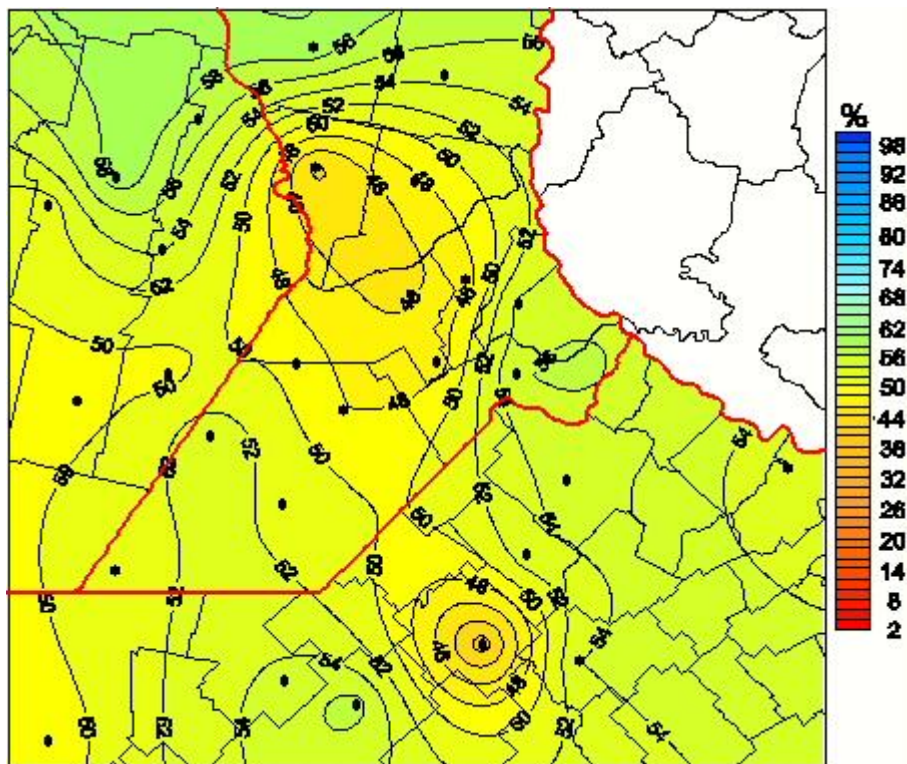

## Humedad Relativa

Mapa de humedad relativa de las últimas 72 horas.  
(Desde las 8:00AM hasta las 8:00AM). Se actualiza a las 10:00hs.