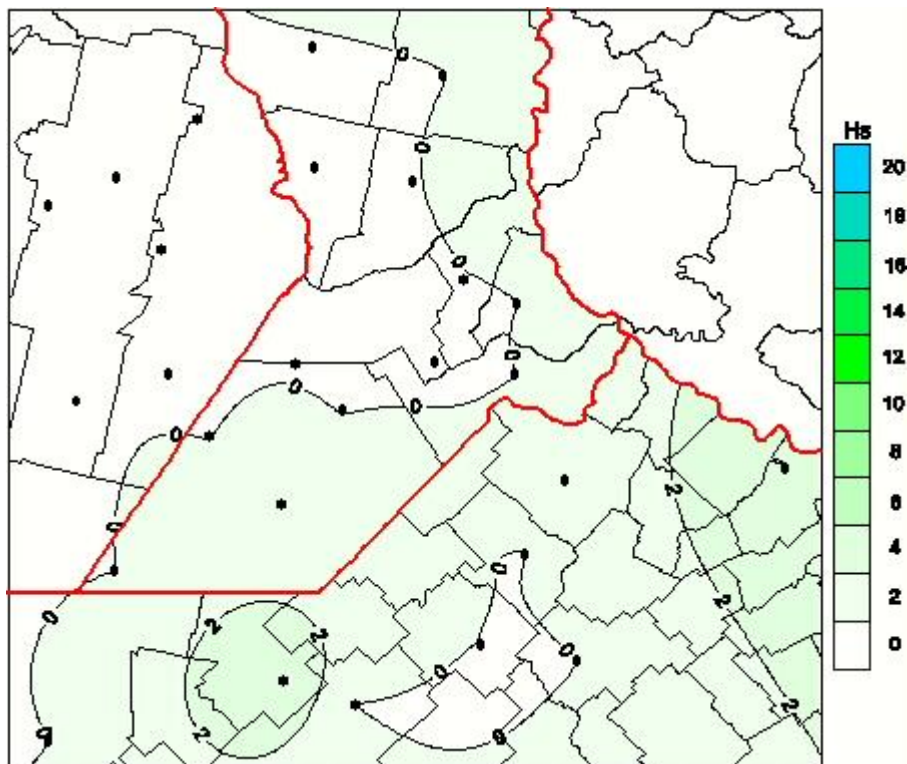

Humedad de Hoja

Mapa de humedad de hoja de las las últimas 72 horas.
(Desde las 8:00AM hasta las 8:00AM). Se actualiza a las 10:00hs.

BOLSA
DE COMERCIO
DE ROSARIO

 www.facebook.com/BCROficial

 twitter.com/bcrgrensa