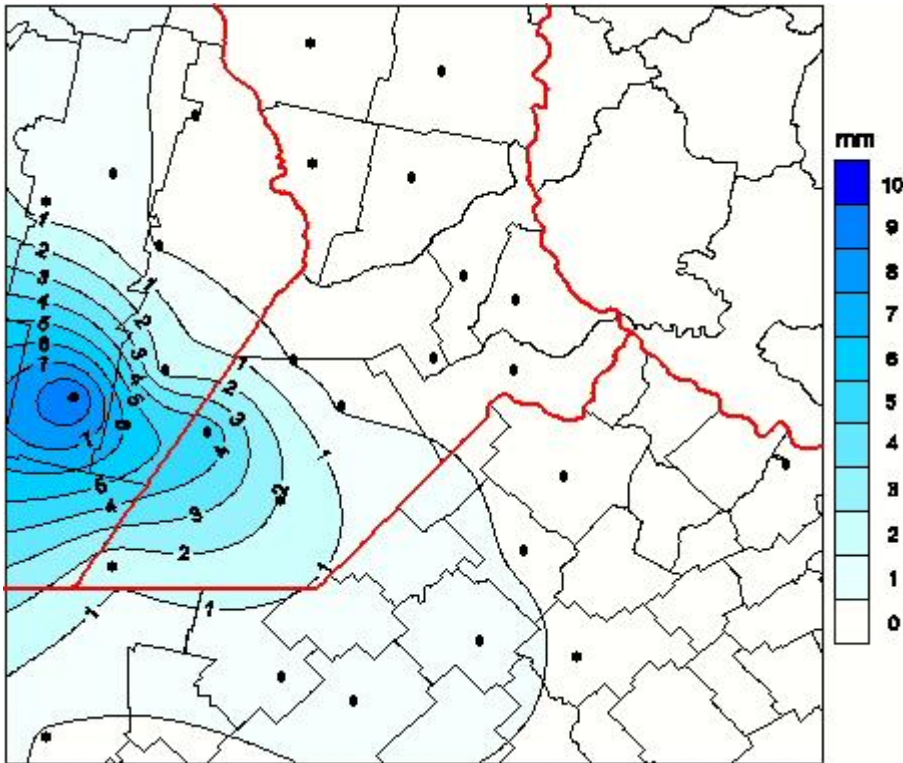

## Lluvias

Mapa de precipitación acumulada en las últimas 24 horas.  
(Desde las 8:00AM hasta las 8:00AM). Se actualiza a las 10:00hs.