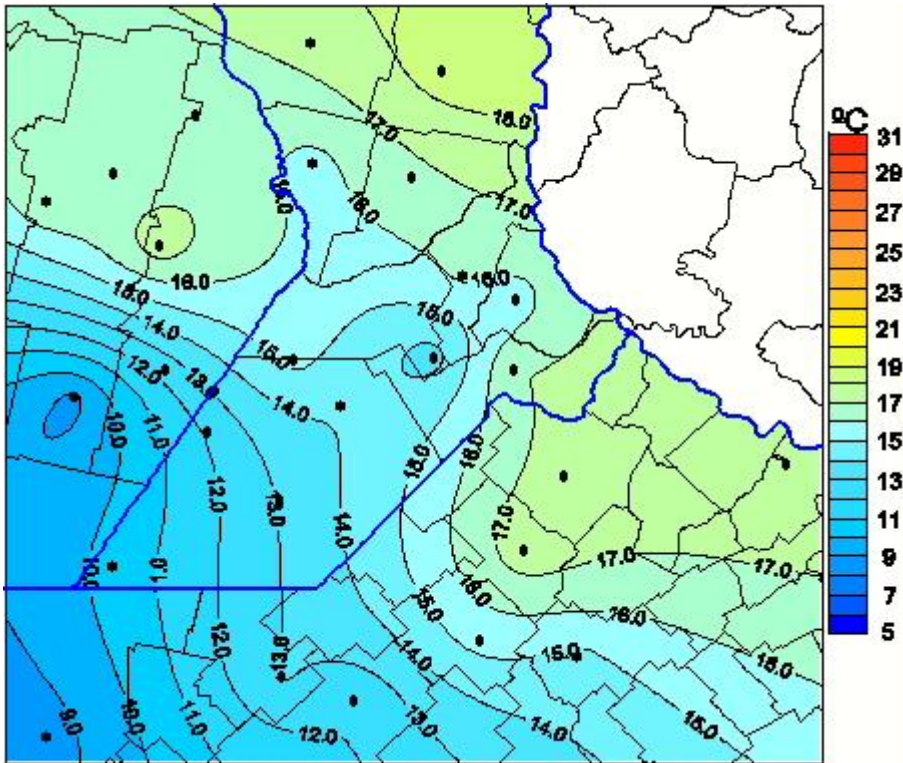

Temperaturas Medias

Mapa de temperaturas medias de las las últimas 24 horas.
(Desde las 8:00AM hasta las 8:00AM). Se actualiza a las 10:00hs.