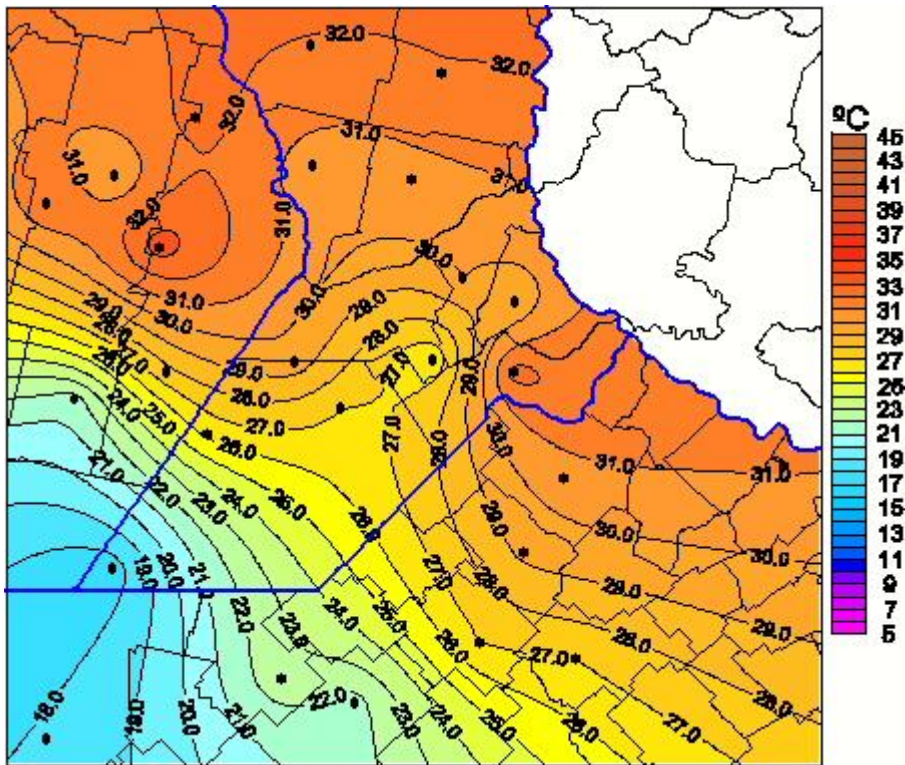

# Temperaturas Máximas

Mapa de temperaturas máximas de las últimas 24 horas.  
(Desde las 8:00AM hasta las 8:00AM). Se actualiza a las 10:00hs.