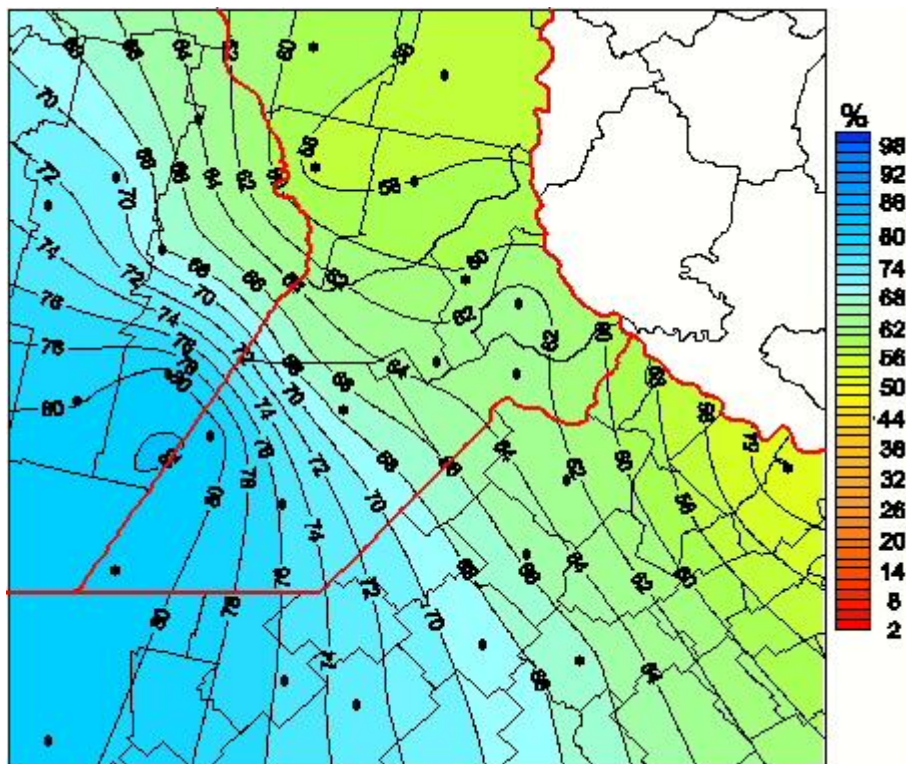

Humedad Relativa

Mapa de humedad relativa de las últimas 24 horas.
(Desde las 8:00AM hasta las 8:00AM). Se actualiza a las 10:00hs.