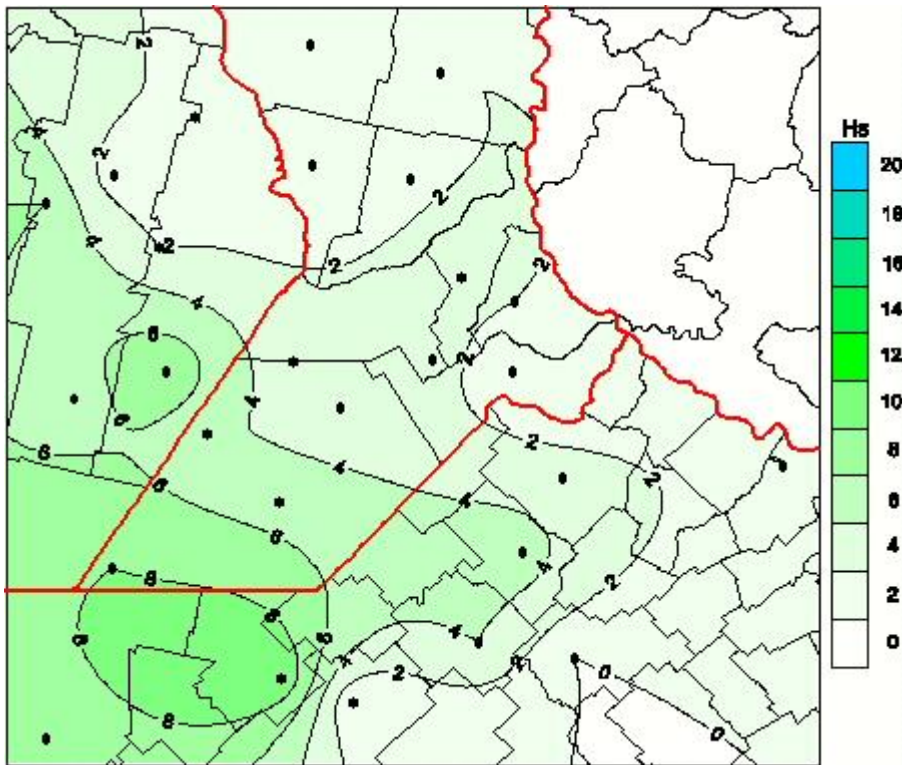

Humedad de Hoja

Mapa de humedad de hoja de las últimas 24 horas.
(Desde las 8:00AM hasta las 8:00AM). Se actualiza a las 10:00hs.

BOLSA
DE COMERCIO
DE ROSARIO

 www.facebook.com/BCROficial

 twitter.com/bcrgrensa