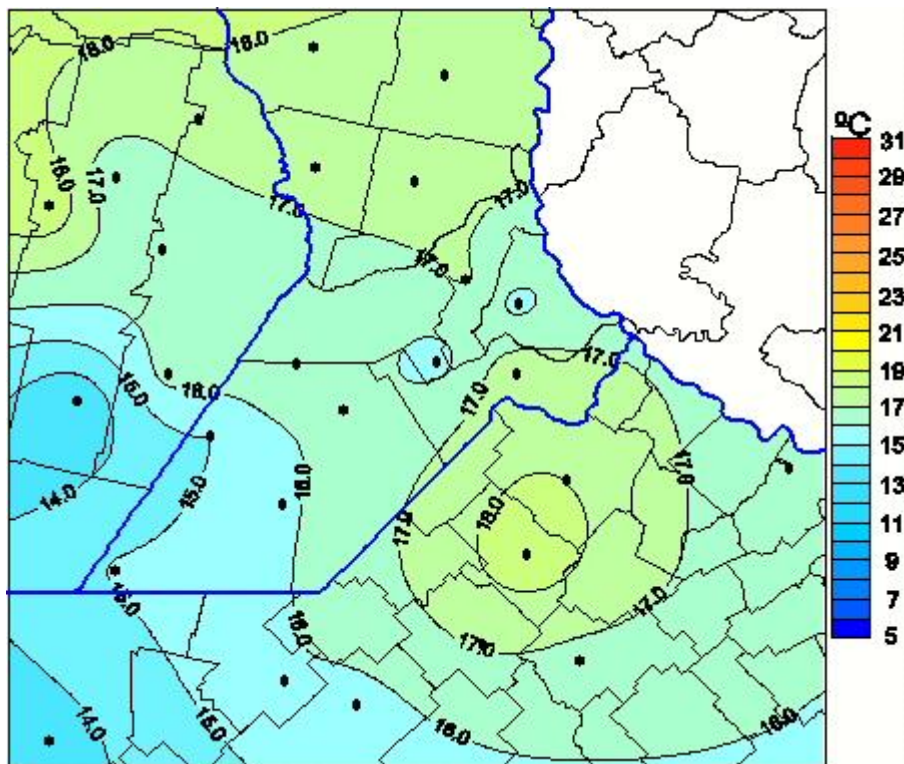

Temperaturas Medias

Mapa de temperaturas medias de las las últimas 24 horas.
(Desde las 8:00AM hasta las 8:00AM). Se actualiza a las 10:00hs.

BOLSA
DE COMERCIO
DE ROSARIO

www.facebook.com/BCROficial

twitter.com/bcrgrensa