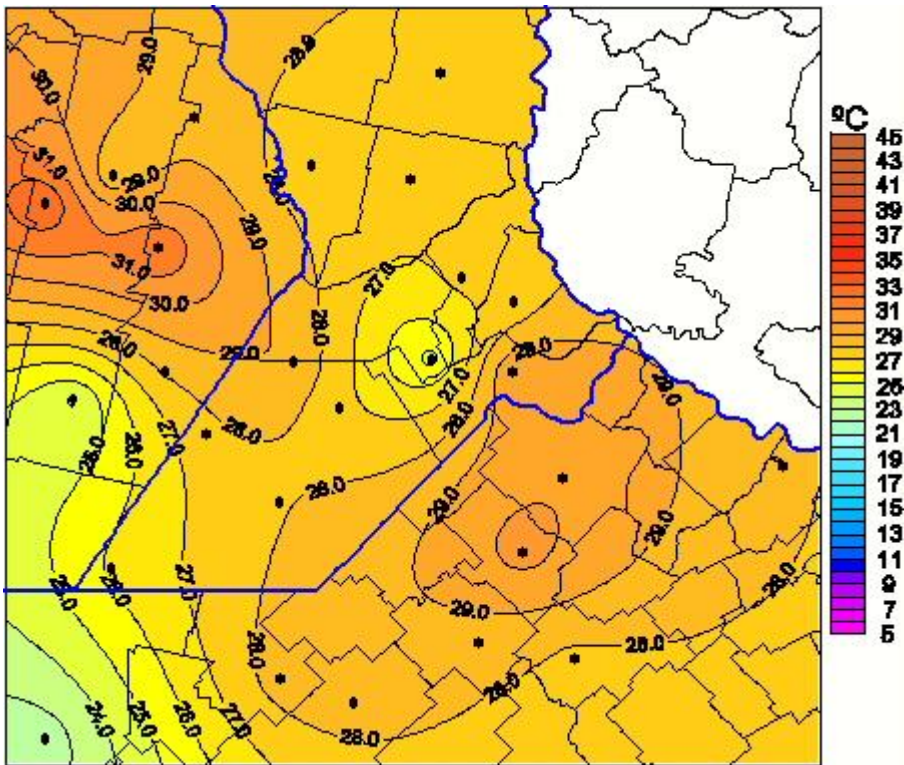

Temperaturas Máximas

Mapa de temperaturas máximas de las últimas 24 horas.
(Desde las 8:00AM hasta las 8:00AM). Se actualiza a las 10:00hs.