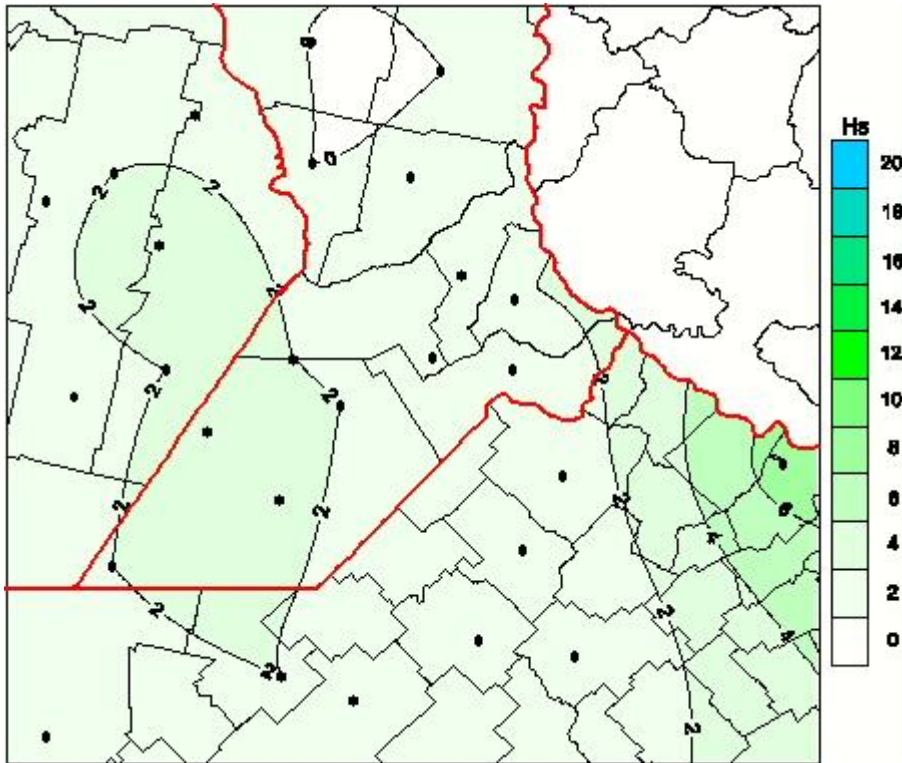

Humedad de Hoja

Mapa de humedad de hoja de las las últimas 24 horas.
(Desde las 8:00AM hasta las 8:00AM). Se actualiza a las 10:00hs.

BOLSA
DE COMERCIO
DE ROSARIO

 www.facebook.com/BCROficial

 twitter.com/bcrgrensa