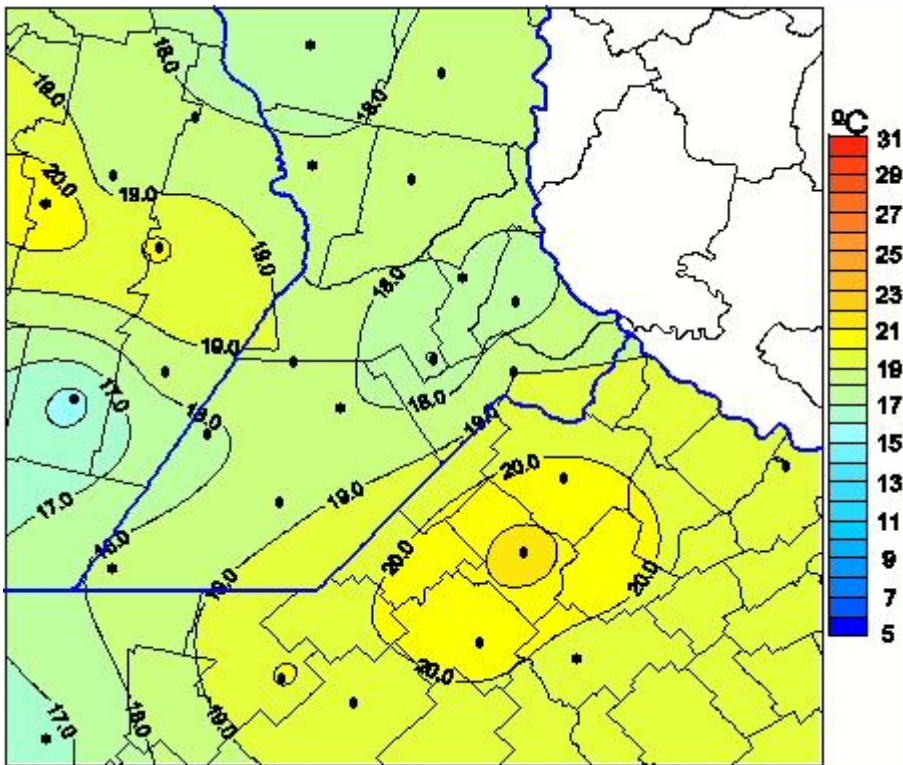

# Temperaturas Medias

Mapa de temperaturas medias de las las últimas 24 horas.  
(Desde las 8:00AM hasta las 8:00AM). Se actualiza a las 10:00hs.