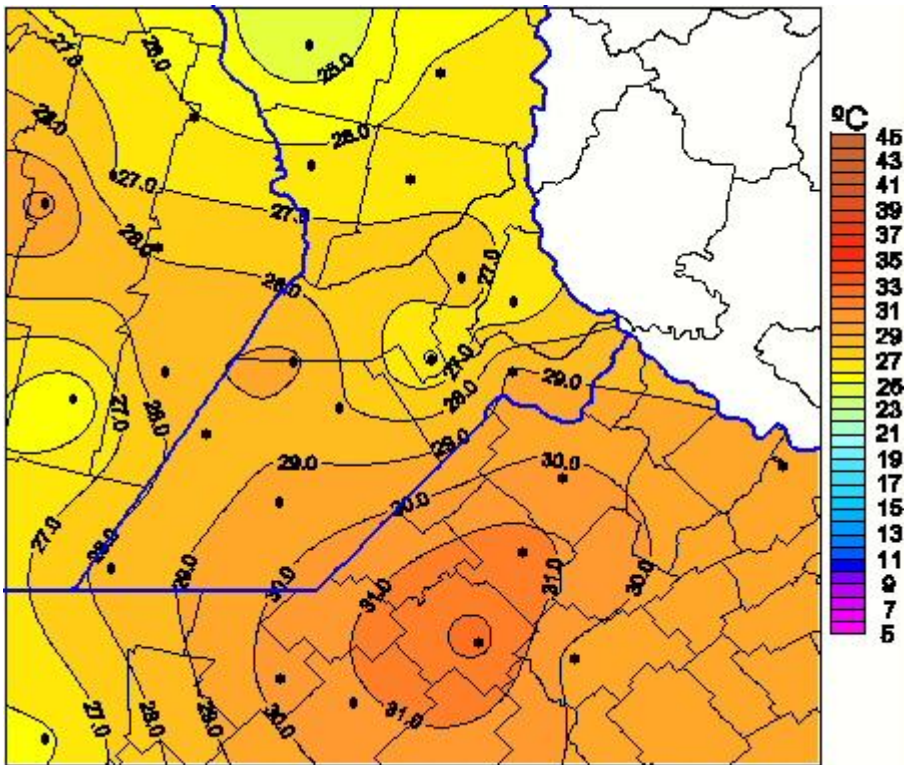

Temperaturas Máximas

Mapa de temperaturas máximas de las últimas 24 horas.
(Desde las 8:00AM hasta las 8:00AM). Se actualiza a las 10:00hs.