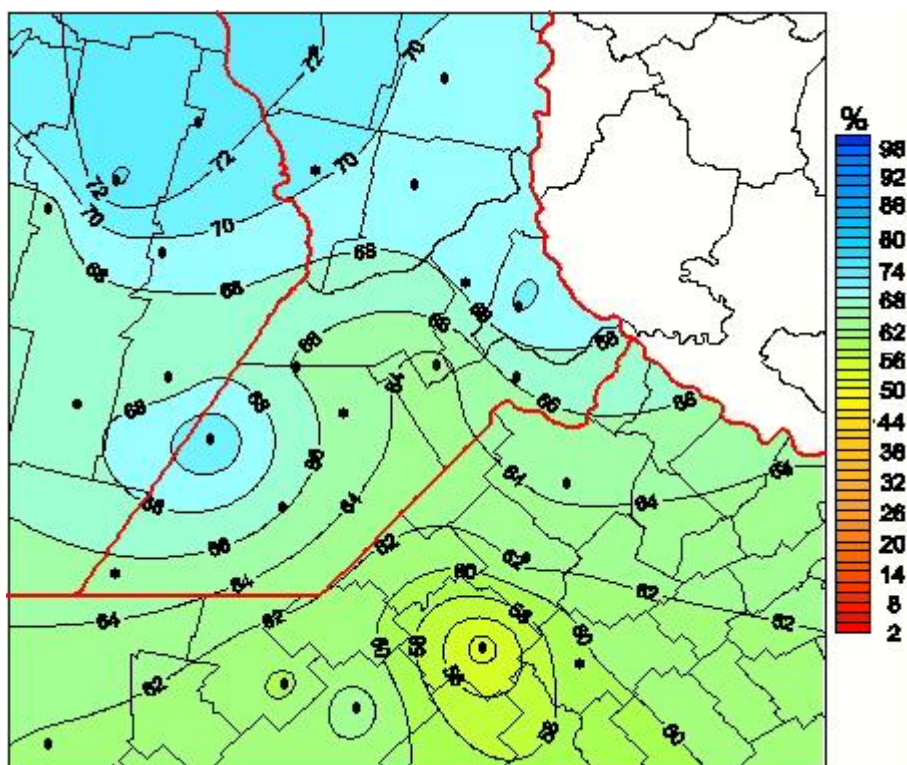

Humedad Relativa

Mapa de humedad relativa de las las últimas 24 horas.
(Desde las 8:00AM hasta las 8:00AM). Se actualiza a las 10:00hs.