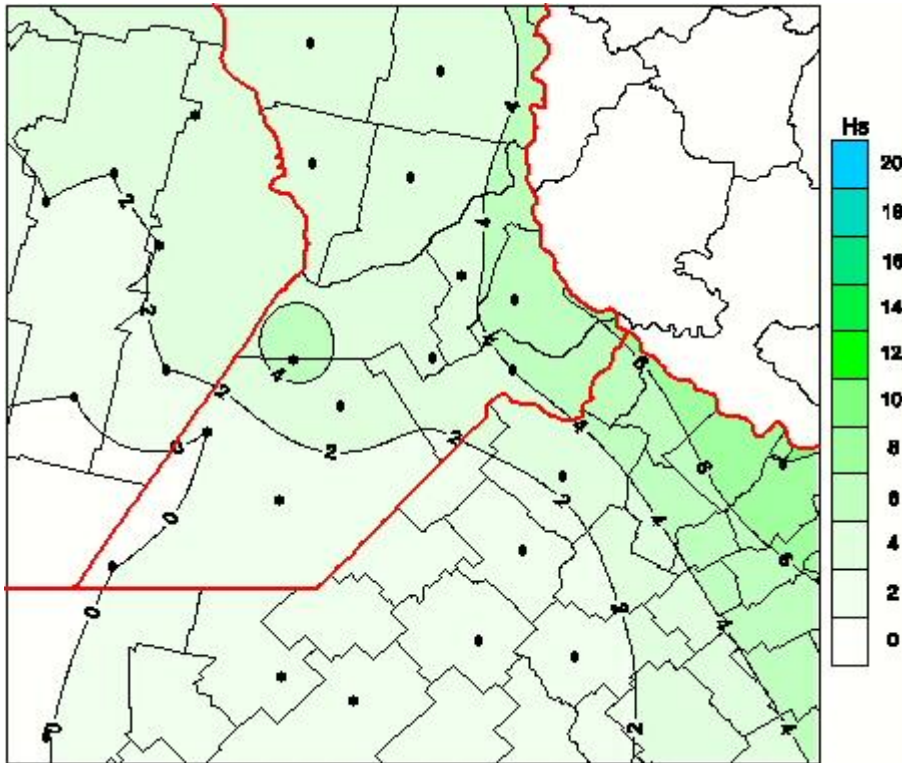

## Humedad de Hoja

Mapa de humedad de hoja de las las últimas 24 horas.  
(Desde las 8:00AM hasta las 8:00AM). Se actualiza a las 10:00hs.

BOLSA  
DE COMERCIO  
DE ROSARIO

 [www.facebook.com/BCROficial](http://www.facebook.com/BCROficial)