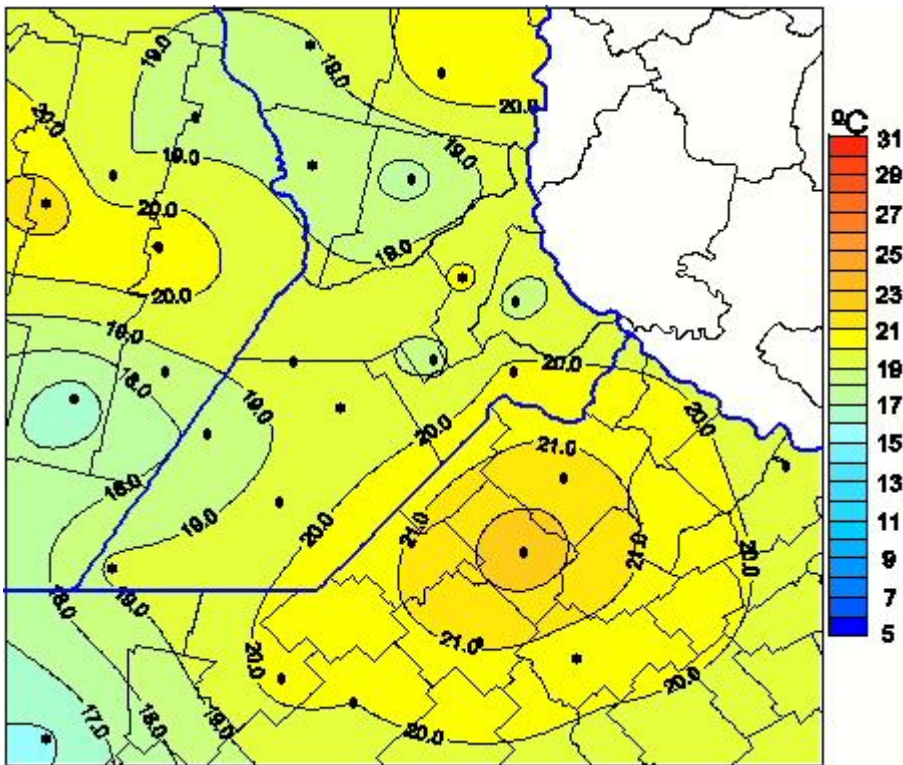

Temperaturas Medias

Mapa de temperaturas medias de las las últimas 24 horas.
(Desde las 8:00AM hasta las 8:00AM). Se actualiza a las 10:00hs.