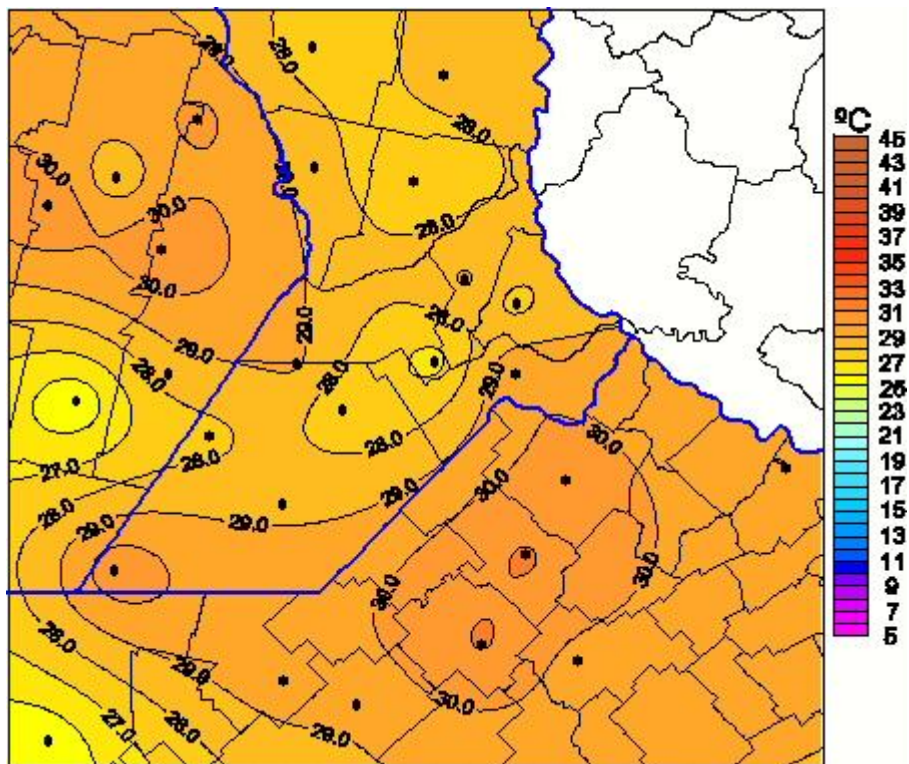

Temperaturas Máximas

Mapa de temperaturas máximas de las las últimas 24 horas.
(Desde las 8:00AM hasta las 8:00AM). Se actualiza a las 10:00hs.