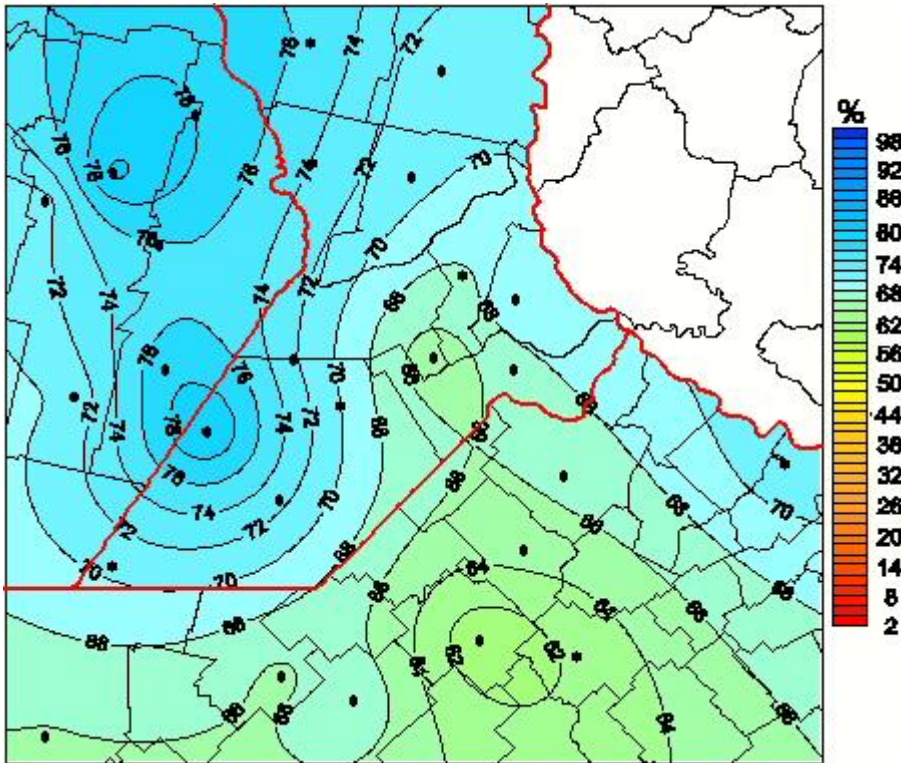

Humedad Relativa

Mapa de humedad relativa de las últimas 24 horas.
(Desde las 8:00AM hasta las 8:00AM). Se actualiza a las 10:00hs.