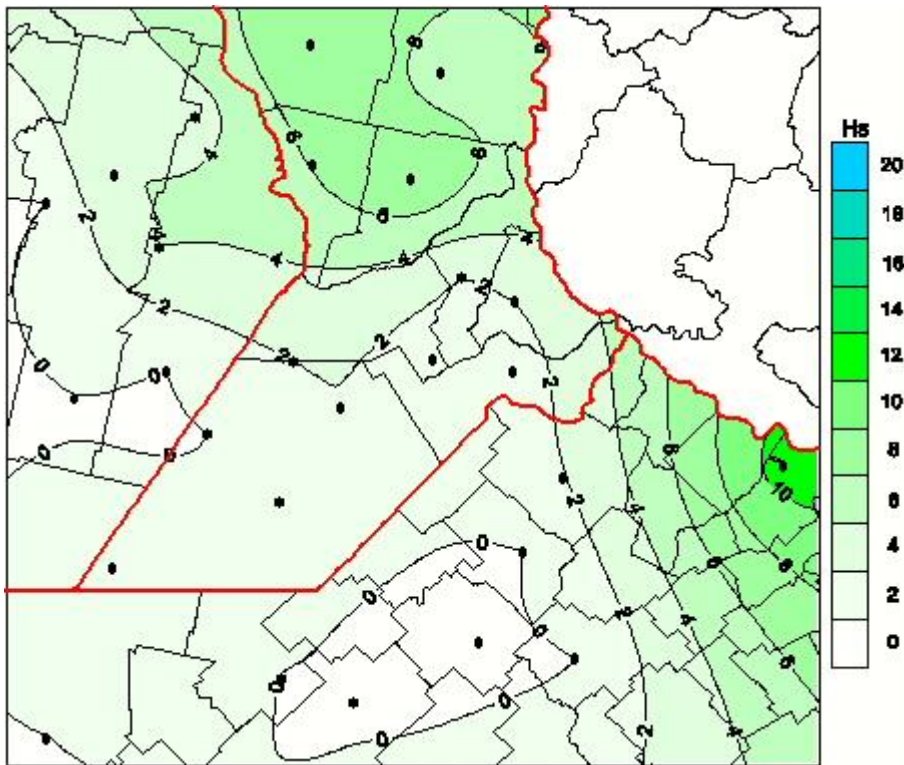

Humedad de Hoja

Mapa de humedad de hoja de las las últimas 24 horas.
(Desde las 8:00AM hasta las 8:00AM). Se actualiza a las 10:00hs.

BOLSA
DE COMERCIO
DE ROSARIO

 www.facebook.com/BCROficial

 twitter.com/bcrgrensa