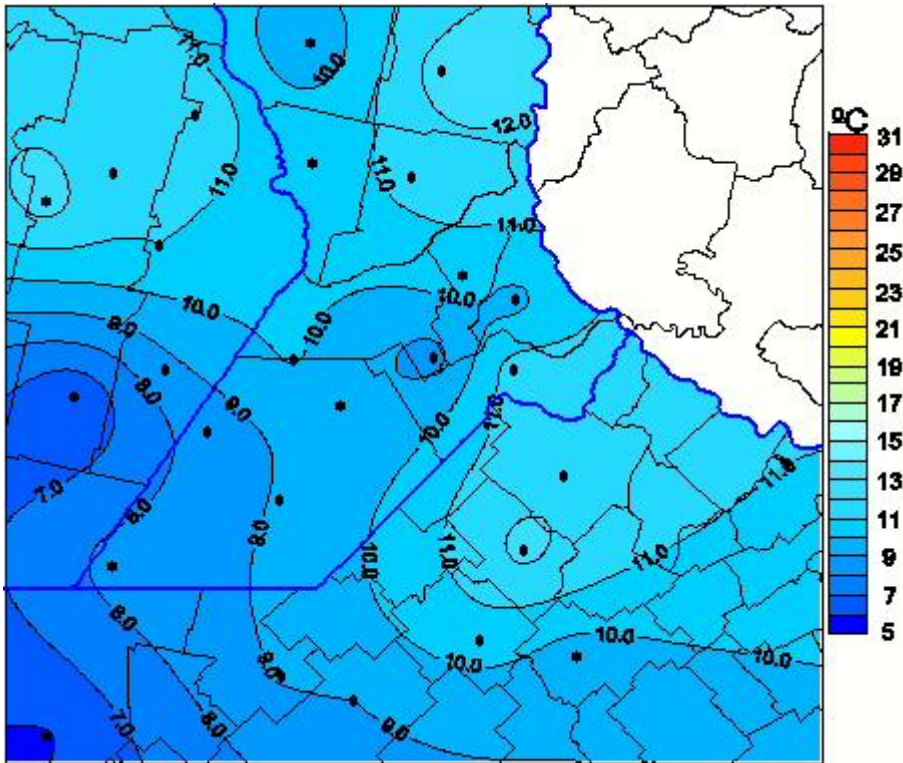

Temperaturas Medias

Mapa de temperaturas medias de las las últimas 72 horas.
(Desde las 8:00AM hasta las 8:00AM). Se actualiza a las 10:00hs.