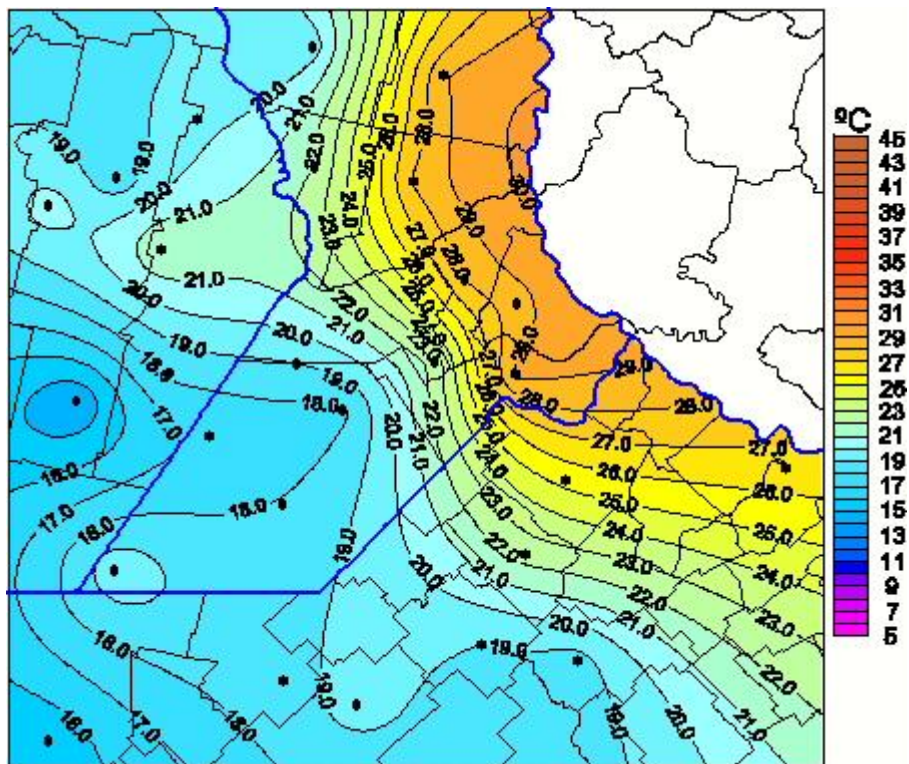

Temperaturas Máximas

Mapa de temperaturas máximas de las últimas 72 horas.
(Desde las 8:00AM hasta las 8:00AM). Se actualiza a las 10:00hs.