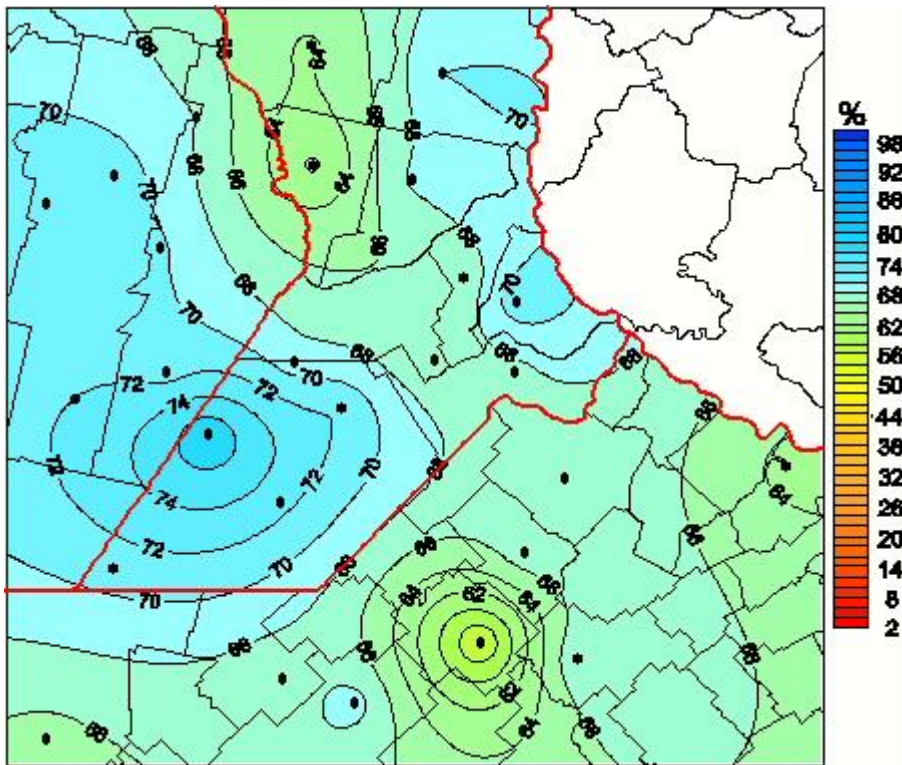

Humedad Relativa

Mapa de humedad relativa de las las últimas 72 horas.
(Desde las 8:00AM hasta las 8:00AM). Se actualiza a las 10:00hs.