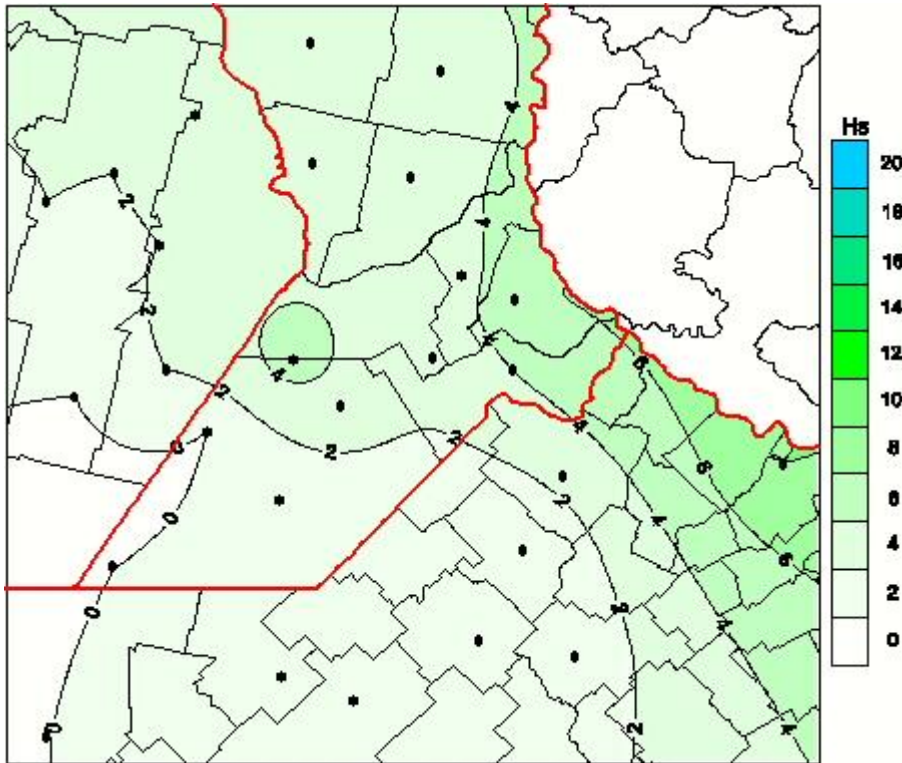

Humedad de Hoja

Mapa de humedad de hoja de las las últimas 72 horas.
(Desde las 8:00AM hasta las 8:00AM). Se actualiza a las 10:00hs.

BOLSA
DE COMERCIO
DE ROSARIO

 www.facebook.com/BCROficial

 twitter.com/bcrgrensa