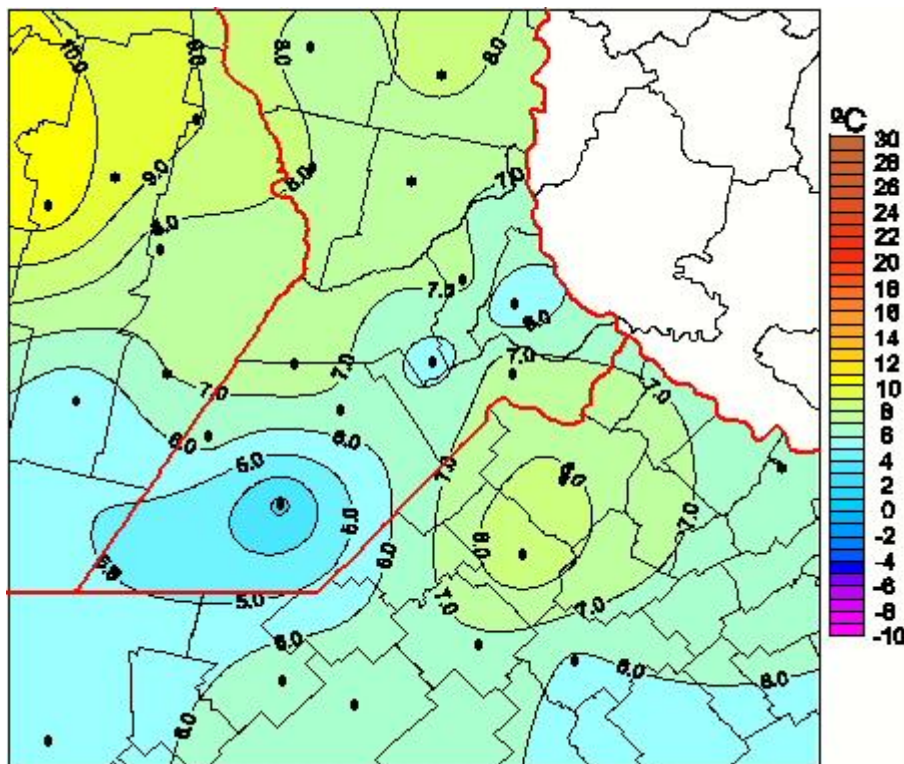

Temperaturas Medias

Mapa de temperaturas medias de las las últimas 24 horas.
(Desde las 8:00AM hasta las 8:00AM). Se actualiza a las 10:00hs.