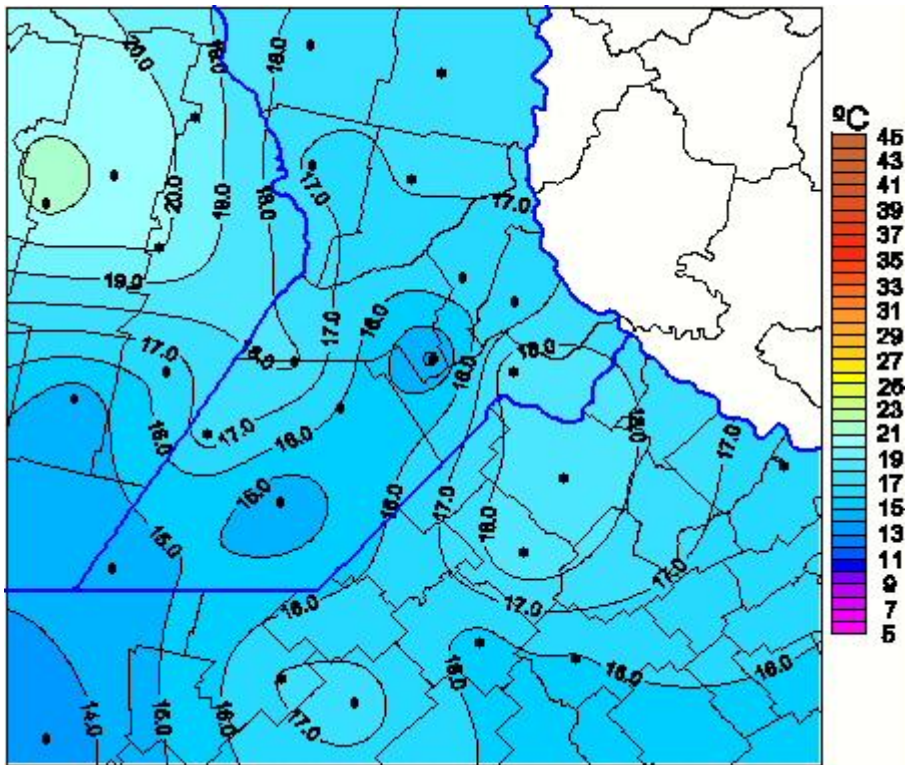

Temperaturas Máximas

Mapa de temperaturas máximas de las últimas 24 horas.
(Desde las 8:00AM hasta las 8:00AM). Se actualiza a las 10:00hs.