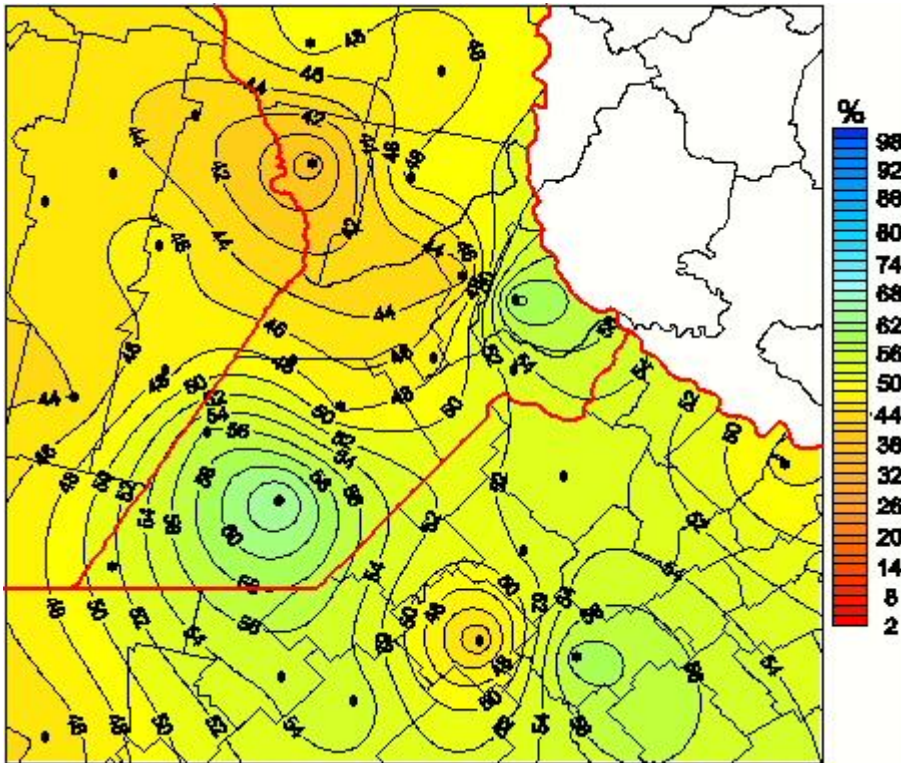

## Humedad Relativa

Mapa de humedad relativa de las últimas 24 horas.  
(Desde las 8:00AM hasta las 8:00AM). Se actualiza a las 10:00hs.