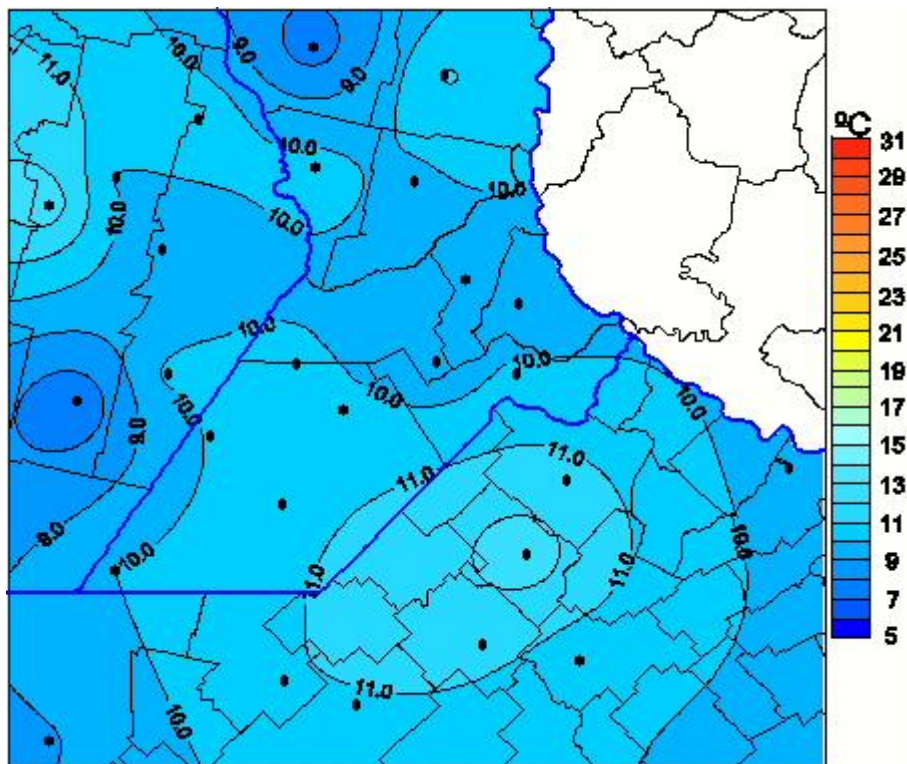

Temperaturas Medias

Mapa de temperaturas medias de las las últimas 24 horas.
(Desde las 8:00AM hasta las 8:00AM). Se actualiza a las 10:00hs.