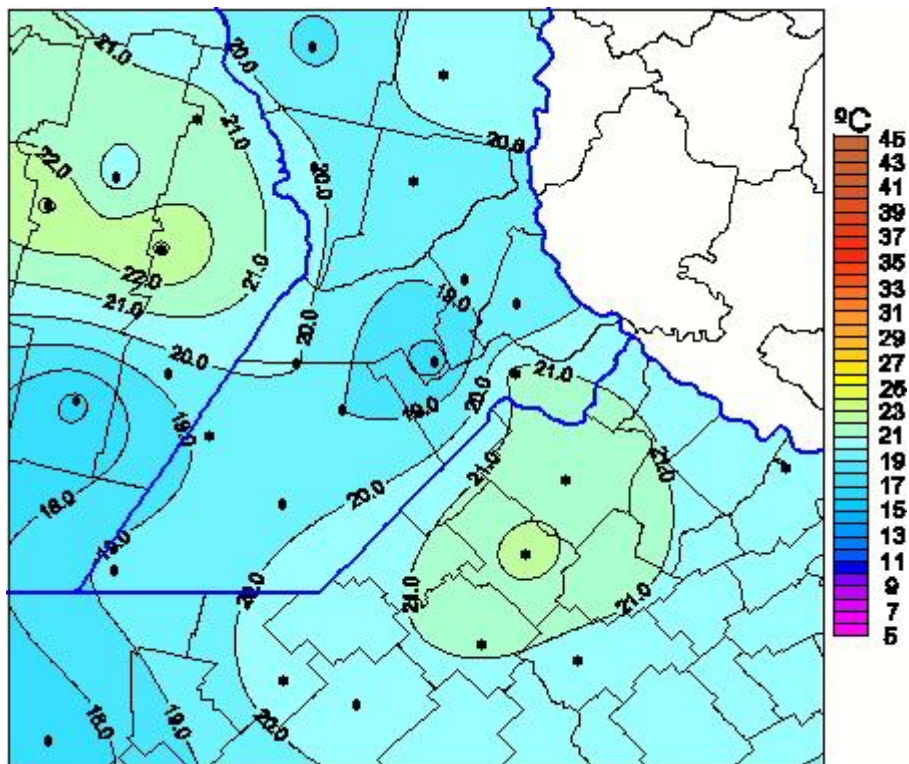

Temperaturas Máximas

Mapa de temperaturas máximas de las últimas 24 horas.
(Desde las 8:00AM hasta las 8:00AM). Se actualiza a las 10:00hs.