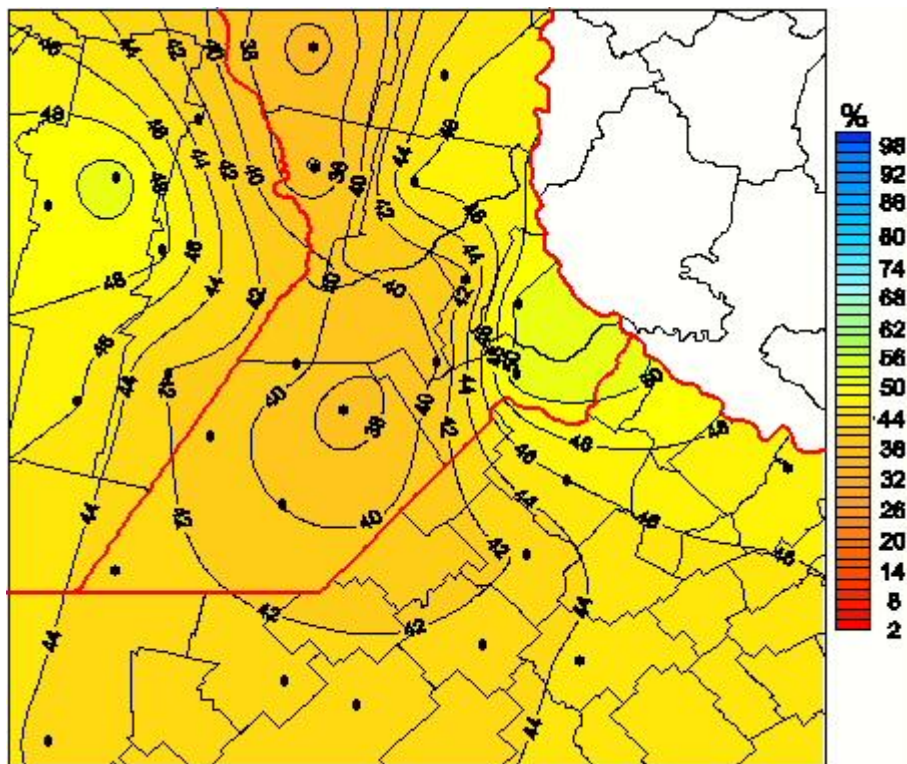

## Humedad Relativa

Mapa de humedad relativa de las últimas 24 horas.  
(Desde las 8:00AM hasta las 8:00AM). Se actualiza a las 10:00hs.