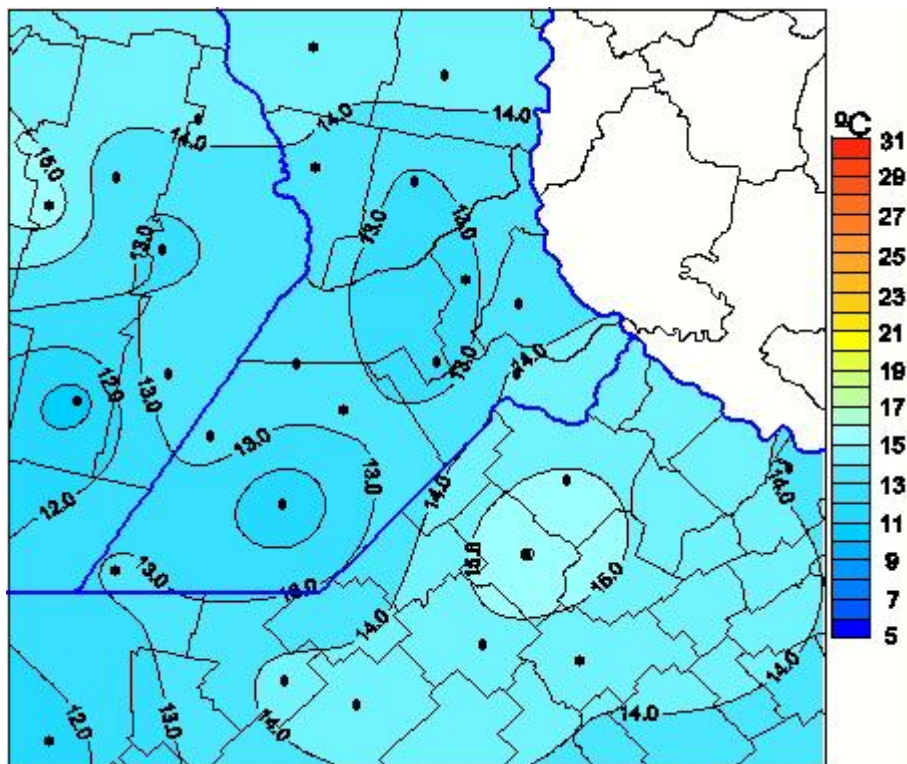

## Temperaturas Medias

Mapa de temperaturas medias de las las últimas 24 horas.  
(Desde las 8:00AM hasta las 8:00AM). Se actualiza a las 10:00hs.