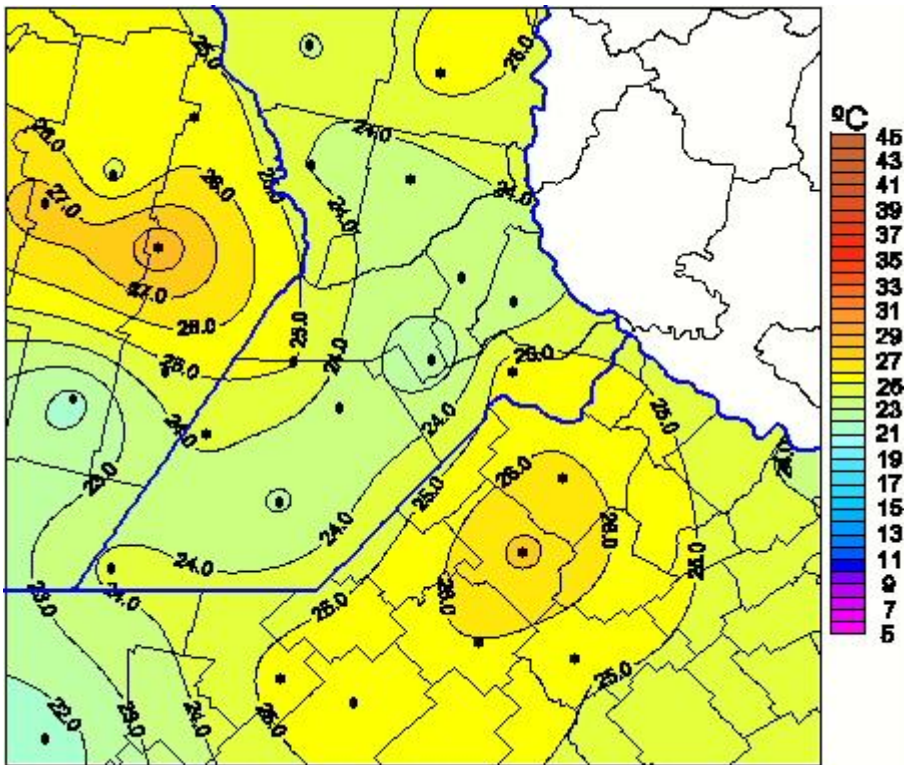

## Temperaturas Máximas

Mapa de temperaturas máximas de las últimas 24 horas.  
(Desde las 8:00AM hasta las 8:00AM). Se actualiza a las 10:00hs.