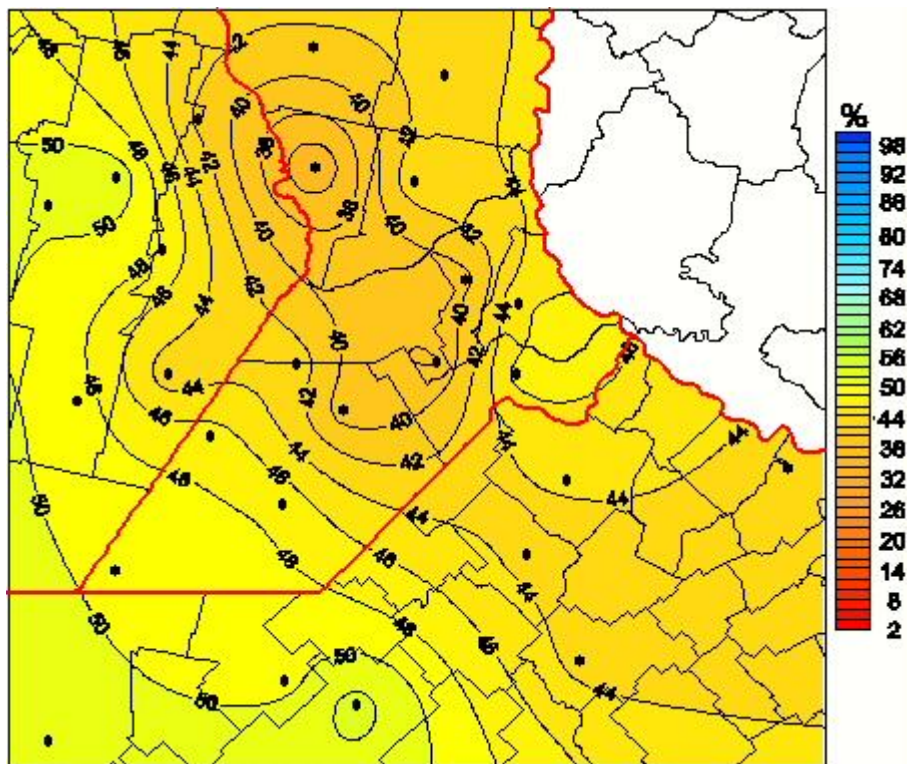

Humedad Relativa

Mapa de humedad relativa de las últimas 24 horas.
(Desde las 8:00AM hasta las 8:00AM). Se actualiza a las 10:00hs.