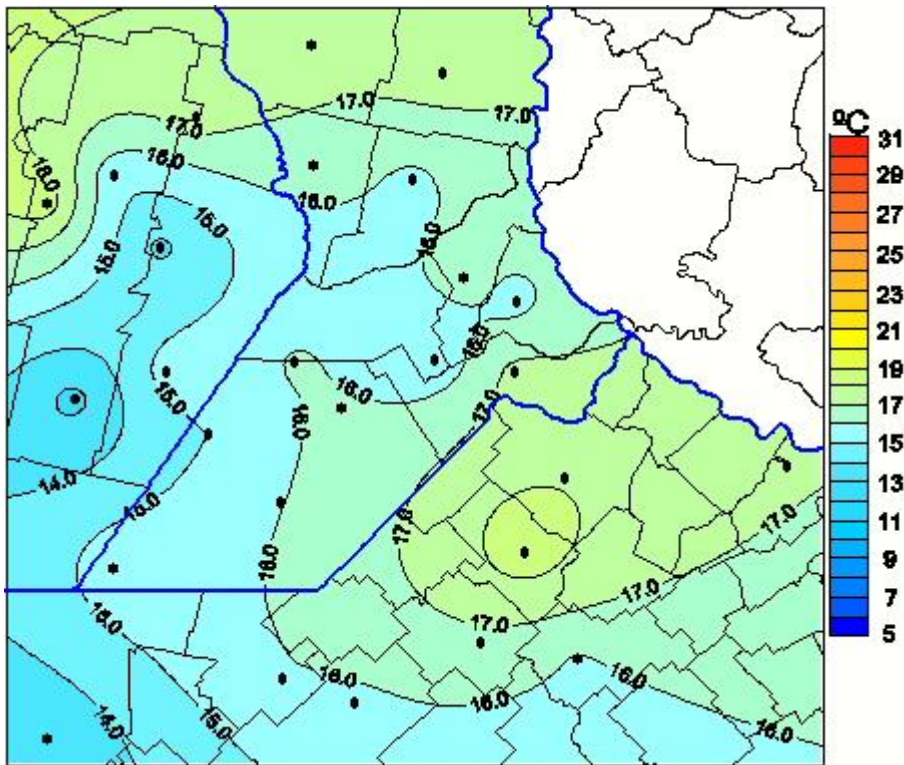

# Temperaturas Medias

Mapa de temperaturas medias de las las últimas 24 horas.  
(Desde las 8:00AM hasta las 8:00AM). Se actualiza a las 10:00hs.