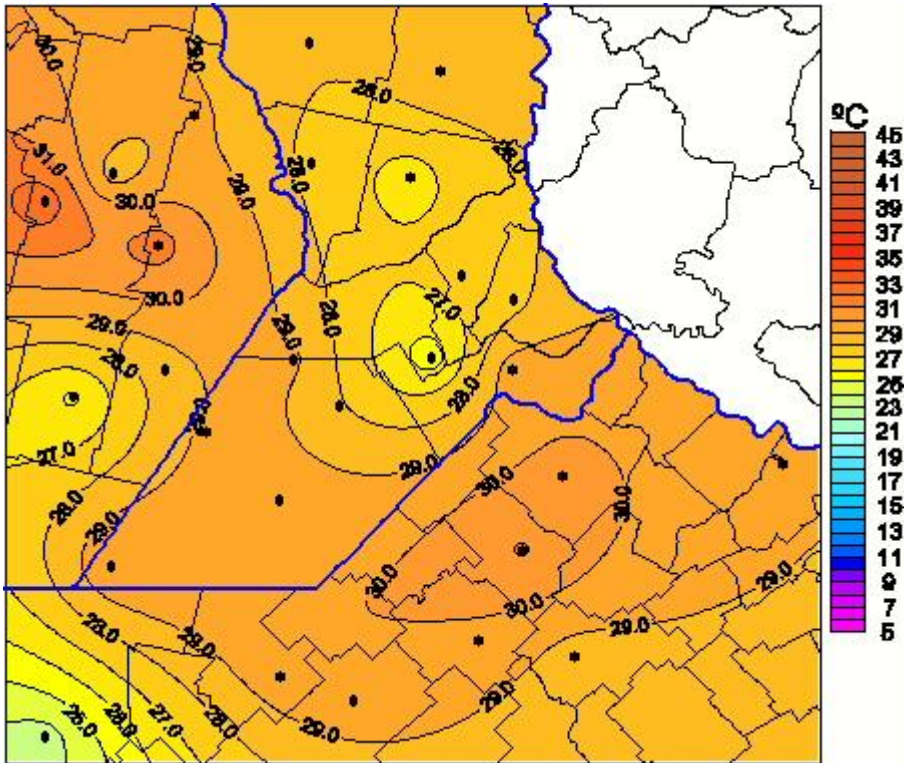

Temperaturas Máximas

Mapa de temperaturas máximas de las las últimas 24 horas.
(Desde las 8:00AM hasta las 8:00AM). Se actualiza a las 10:00hs.

BOLSA
DE COMERCIO
DE ROSARIO

- www.facebook.com/BCROficial
- twitter.com/bcrgrensa
- [es.linkedin.com/BCR](https://es.linkedin.com/company/BCR)
- www.instagram.com/BCR
- www.youtube.com/BolsadeRosario