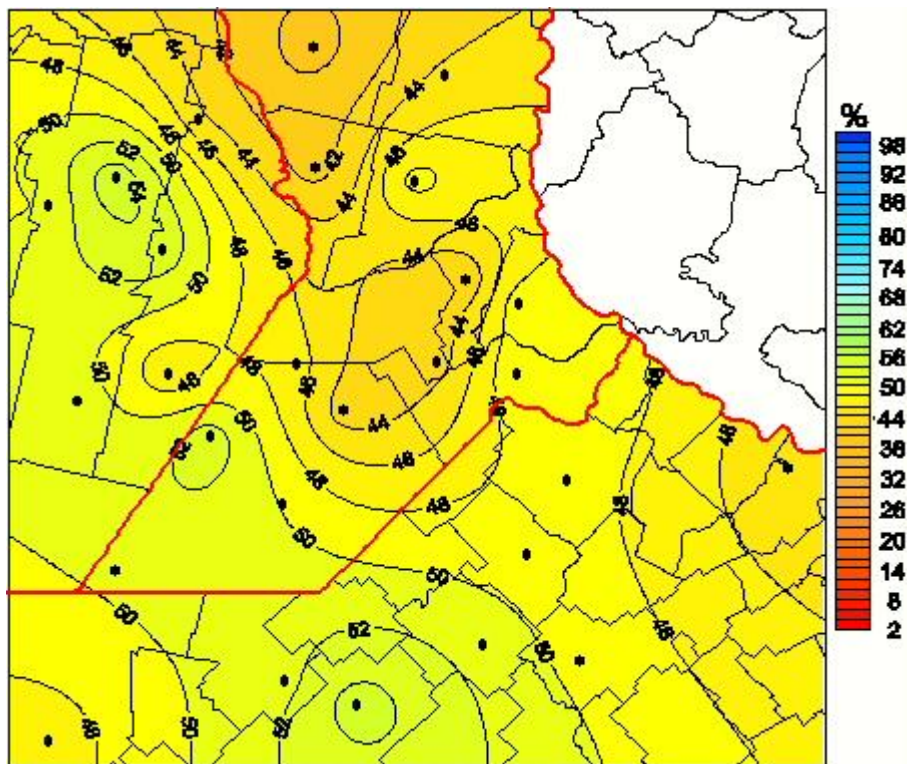

## Humedad Relativa

Mapa de humedad relativa de las las últimas 24 horas.  
(Desde las 8:00AM hasta las 8:00AM). Se actualiza a las 10:00hs.