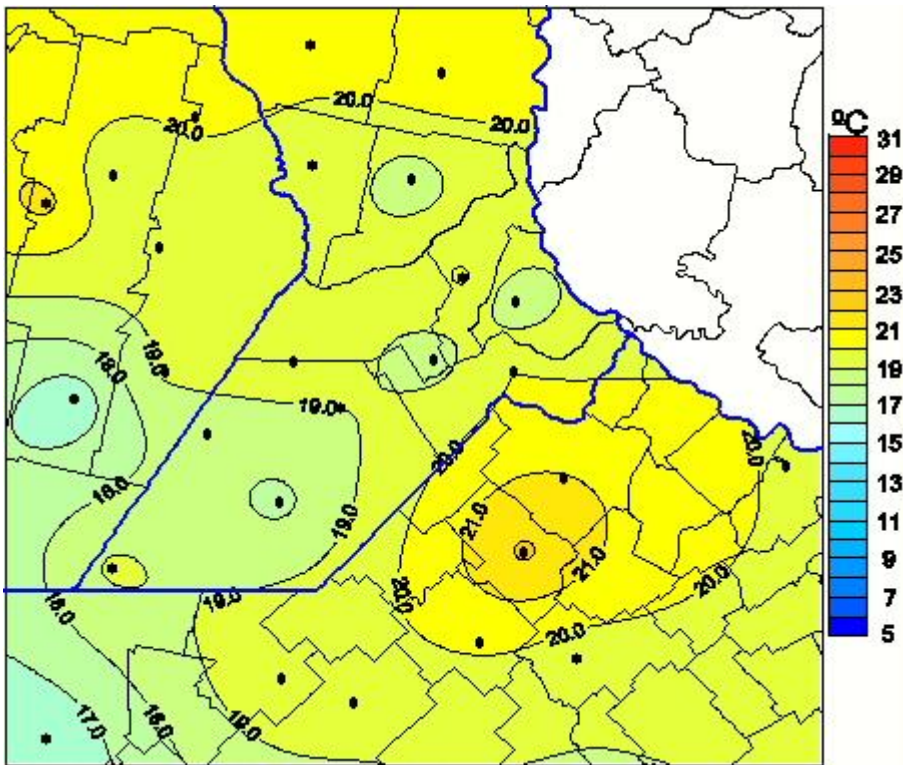

# Temperaturas Medias

Mapa de temperaturas medias de las las últimas 72 horas.  
(Desde las 8:00AM hasta las 8:00AM). Se actualiza a las 10:00hs.