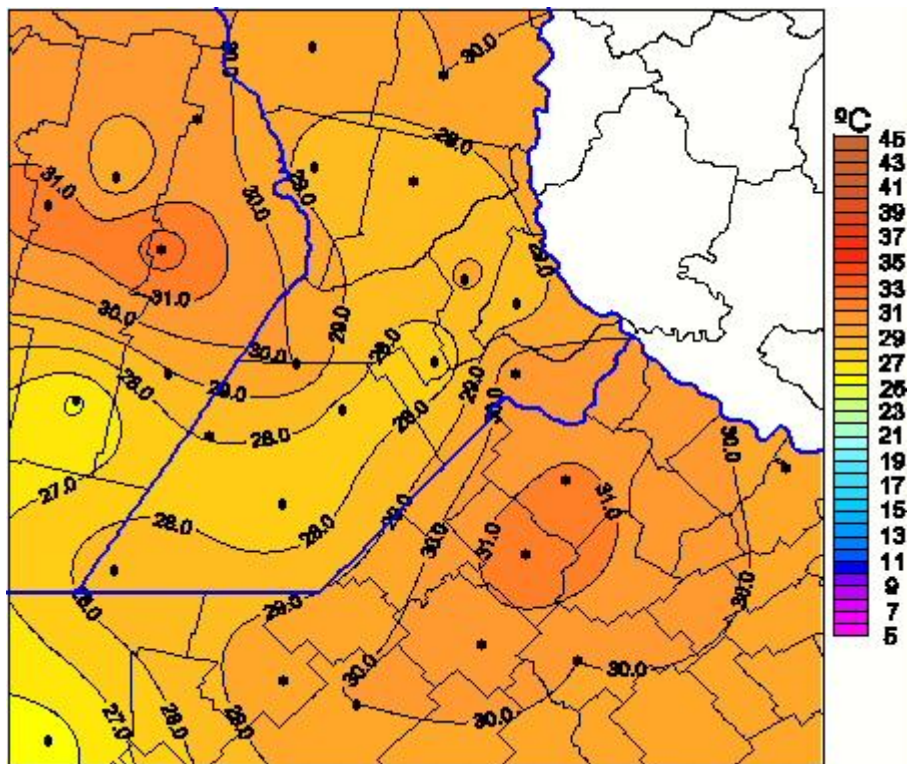

Temperaturas Máximas

Mapa de temperaturas máximas de las las últimas 72 horas.
(Desde las 8:00AM hasta las 8:00AM). Se actualiza a las 10:00hs.