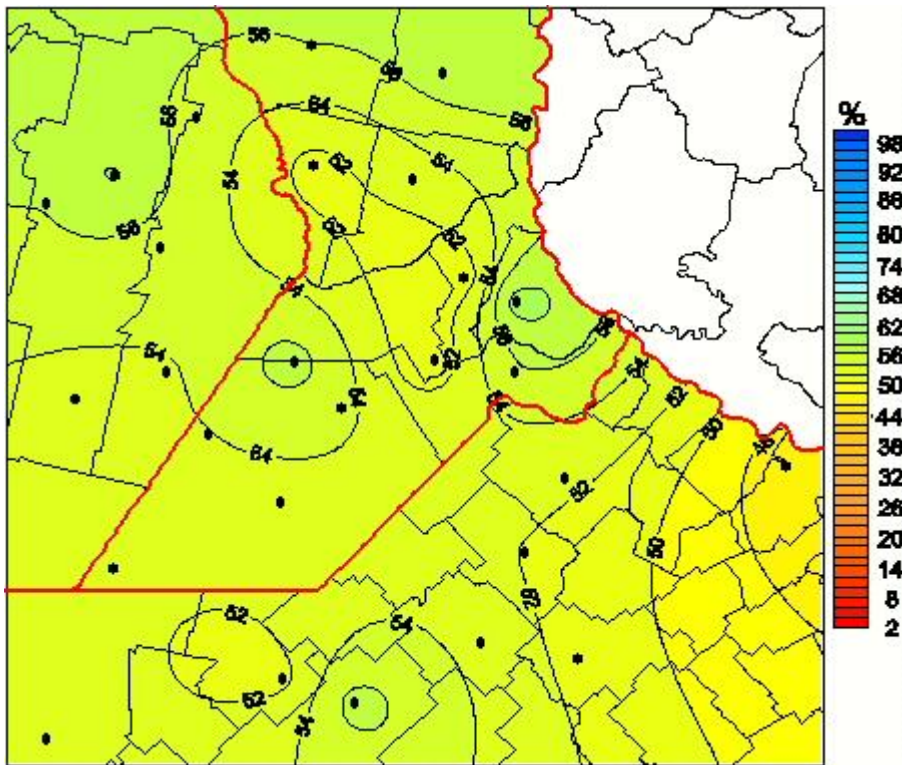

Humedad Relativa

Mapa de humedad relativa de las últimas 72 horas.
(Desde las 8:00AM hasta las 8:00AM). Se actualiza a las 10:00hs.