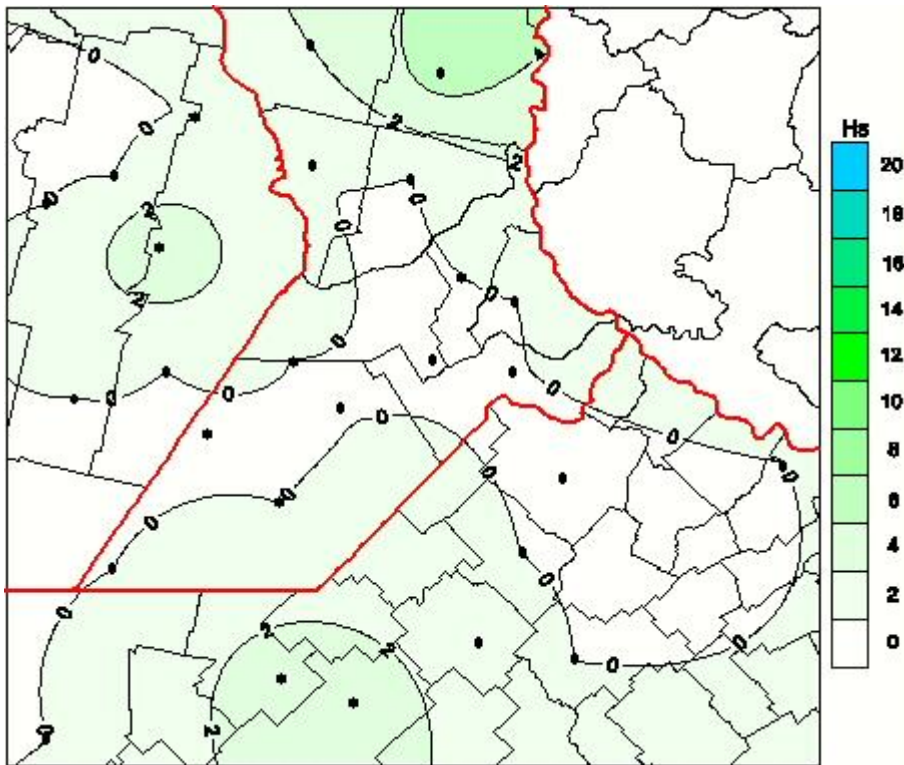

Humedad de Hoja

Mapa de humedad de hoja de las últimas 72 horas.
(Desde las 8:00AM hasta las 8:00AM). Se actualiza a las 10:00hs.

BOLSA
DE COMERCIO
DE ROSARIO

 www.facebook.com/BCROficial

 twitter.com/bcrgrensa