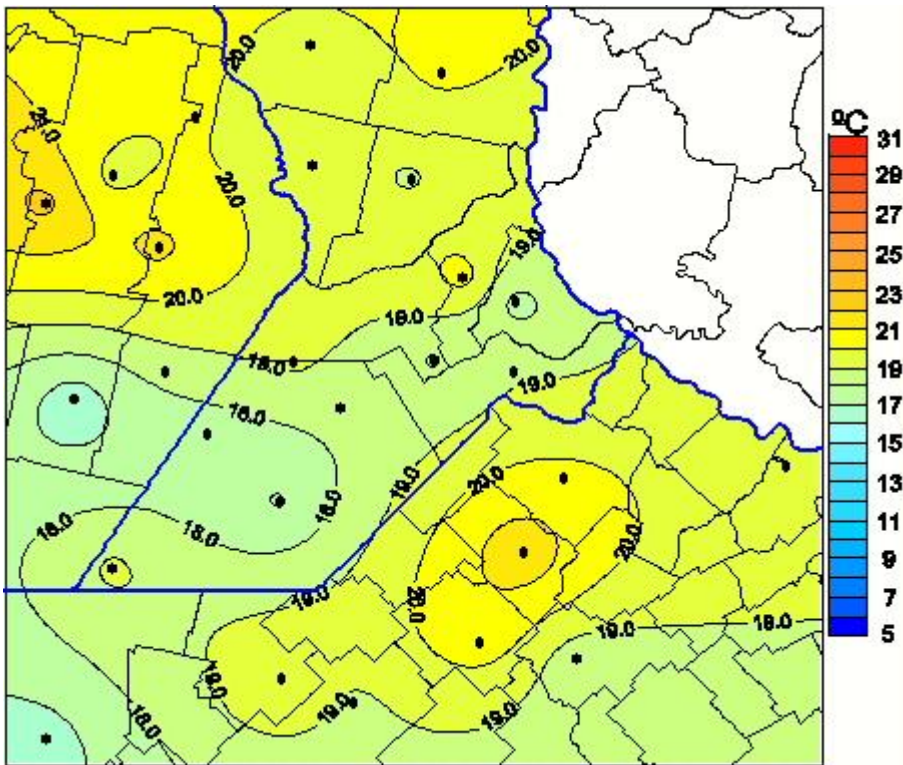

# Temperaturas Medias

Mapa de temperaturas medias de las las últimas 24 horas.  
(Desde las 8:00AM hasta las 8:00AM). Se actualiza a las 10:00hs.