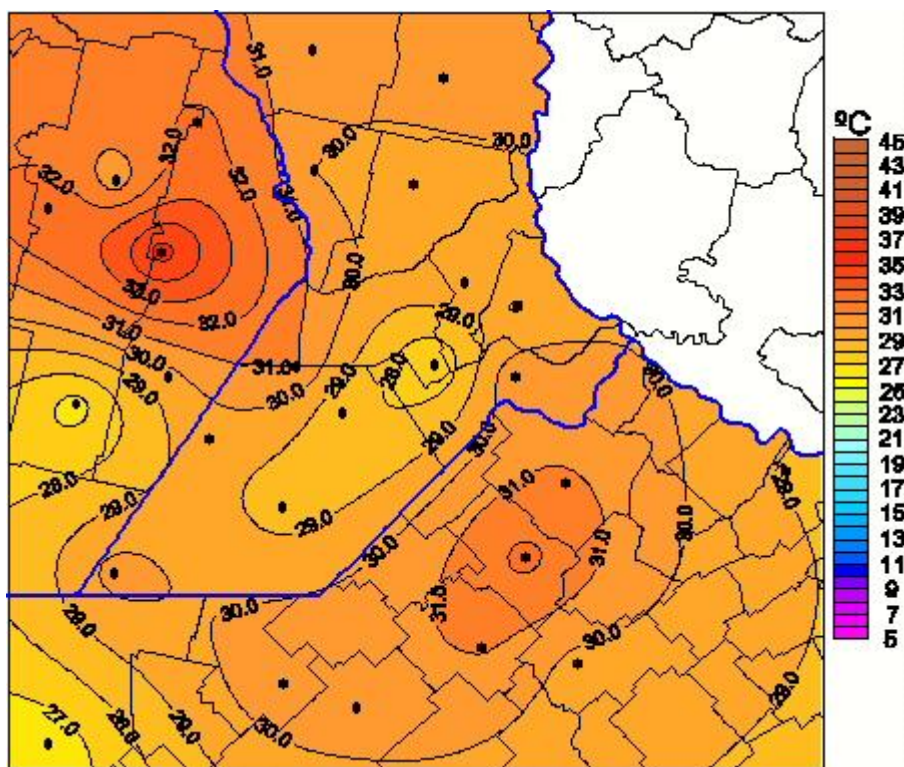

Temperaturas Máximas

Mapa de temperaturas máximas de las últimas 24 horas.
(Desde las 8:00AM hasta las 8:00AM). Se actualiza a las 10:00hs.