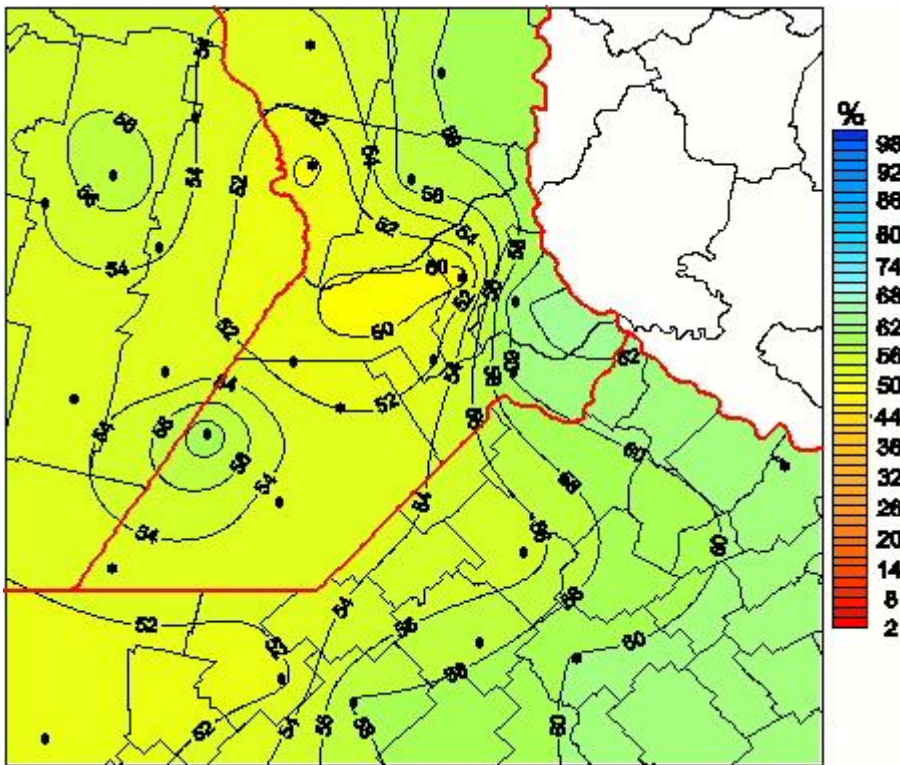

Humedad Relativa

Mapa de humedad relativa de las últimas 24 horas.
(Desde las 8:00AM hasta las 8:00AM). Se actualiza a las 10:00hs.