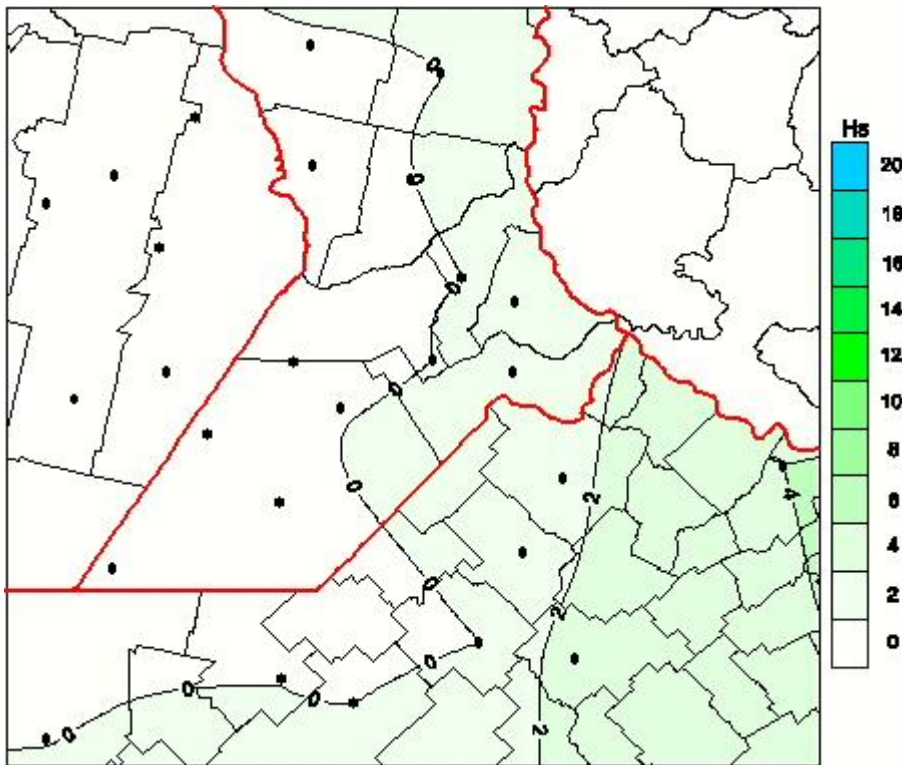

# Humedad de Hoja

Mapa de humedad de hoja de las las últimas 24 horas.  
(Desde las 8:00AM hasta las 8:00AM). Se actualiza a las 10:00hs.

BOLSA  
DE COMERCIO  
DE ROSARIO

 [www.facebook.com/BCROficial](http://www.facebook.com/BCROficial)