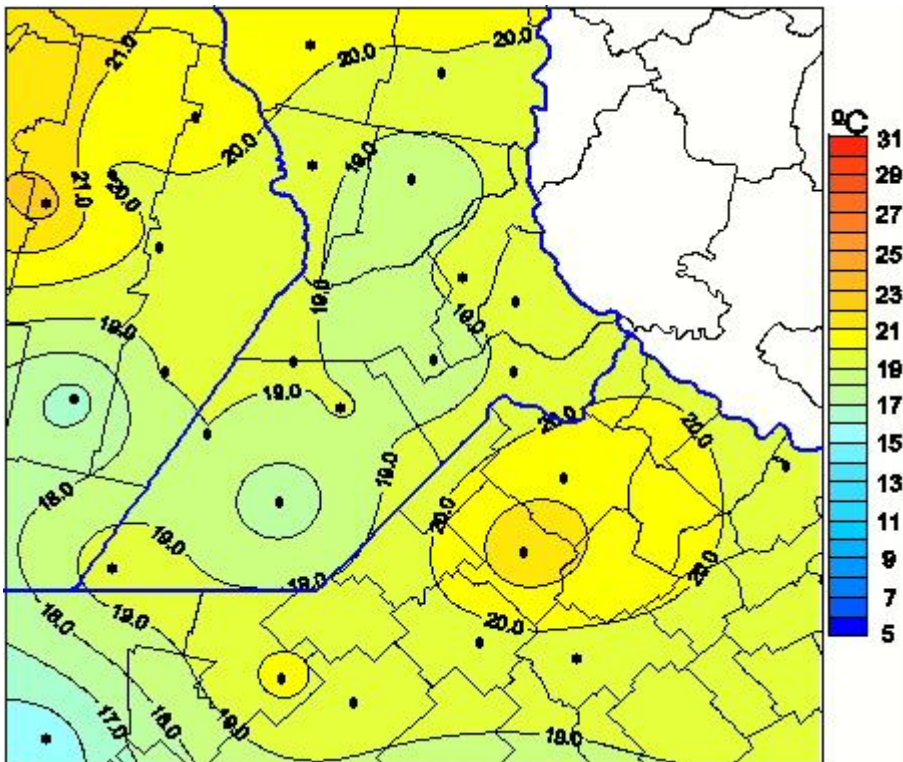

Temperaturas Medias

Mapa de temperaturas medias de las las últimas 24 horas.
(Desde las 8:00AM hasta las 8:00AM). Se actualiza a las 10:00hs.