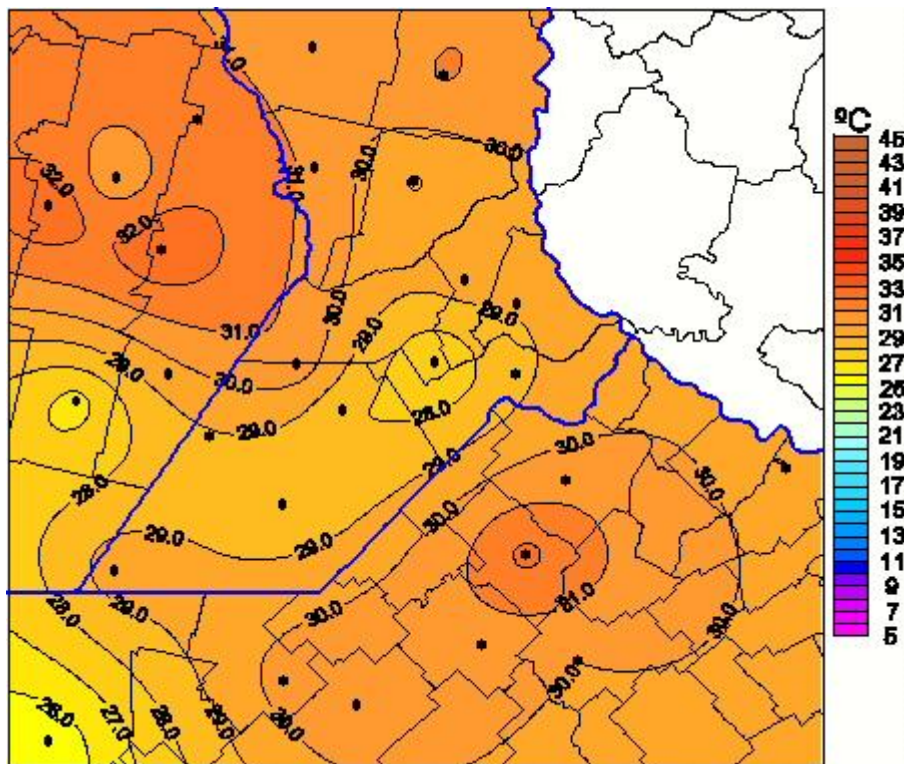

## Temperaturas Máximas

Mapa de temperaturas máximas de las las últimas 24 horas.  
(Desde las 8:00AM hasta las 8:00AM). Se actualiza a las 10:00hs.