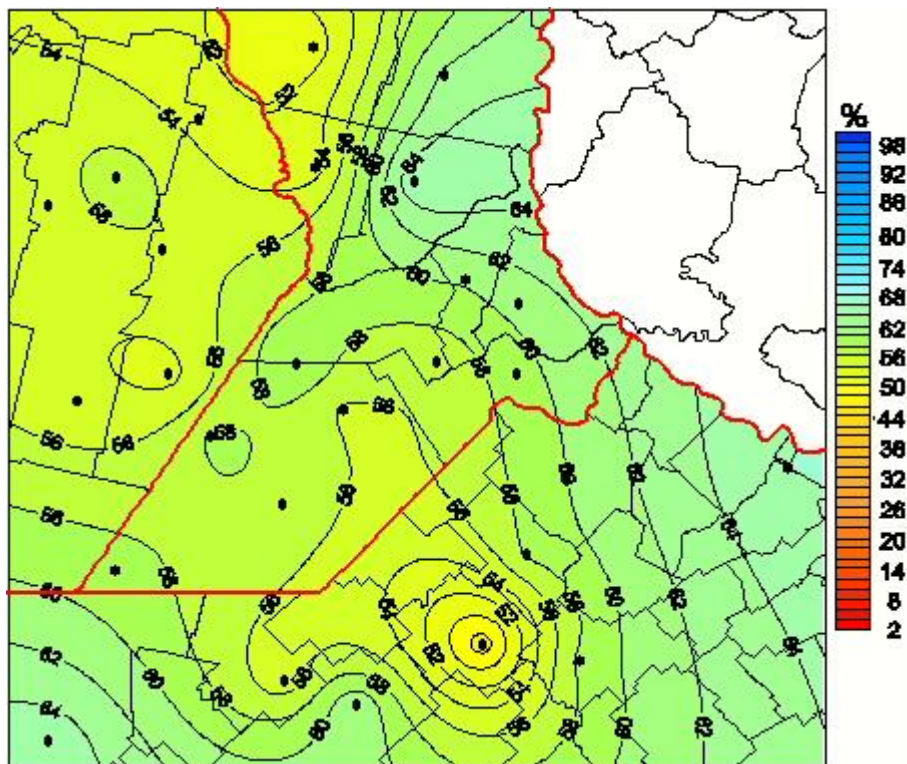

## Humedad Relativa

Mapa de humedad relativa de las últimas 24 horas.  
(Desde las 8:00AM hasta las 8:00AM). Se actualiza a las 10:00hs.