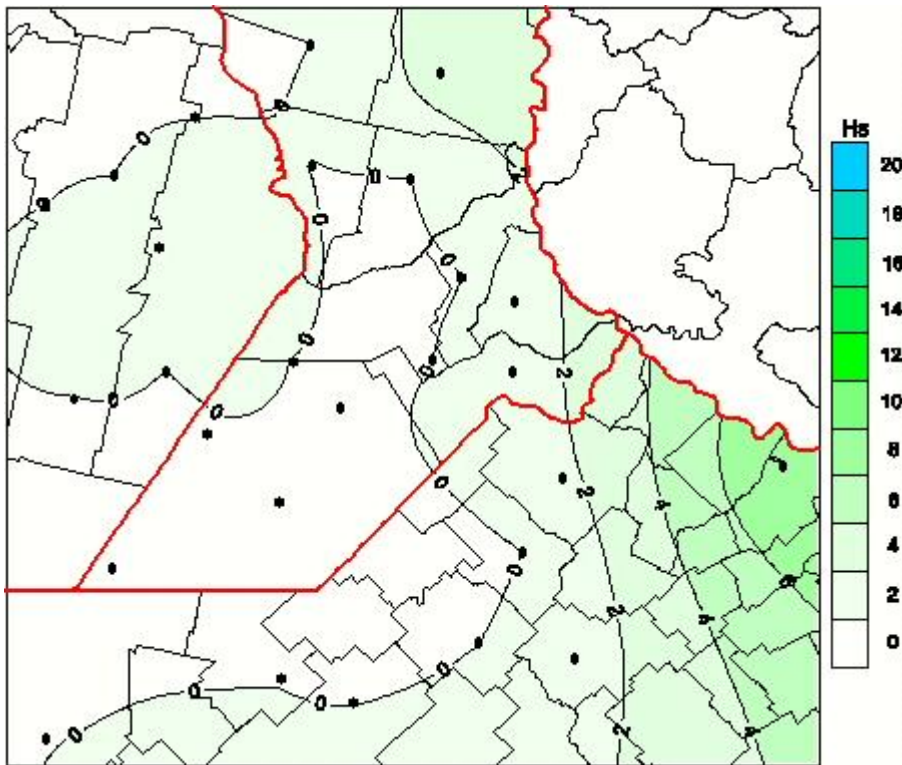

## Humedad de Hoja

Mapa de humedad de hoja de las las últimas 24 horas.  
(Desde las 8:00AM hasta las 8:00AM). Se actualiza a las 10:00hs.

BOLSA  
DE COMERCIO  
DE ROSARIO

 [www.facebook.com/BCROficial](http://www.facebook.com/BCROficial)