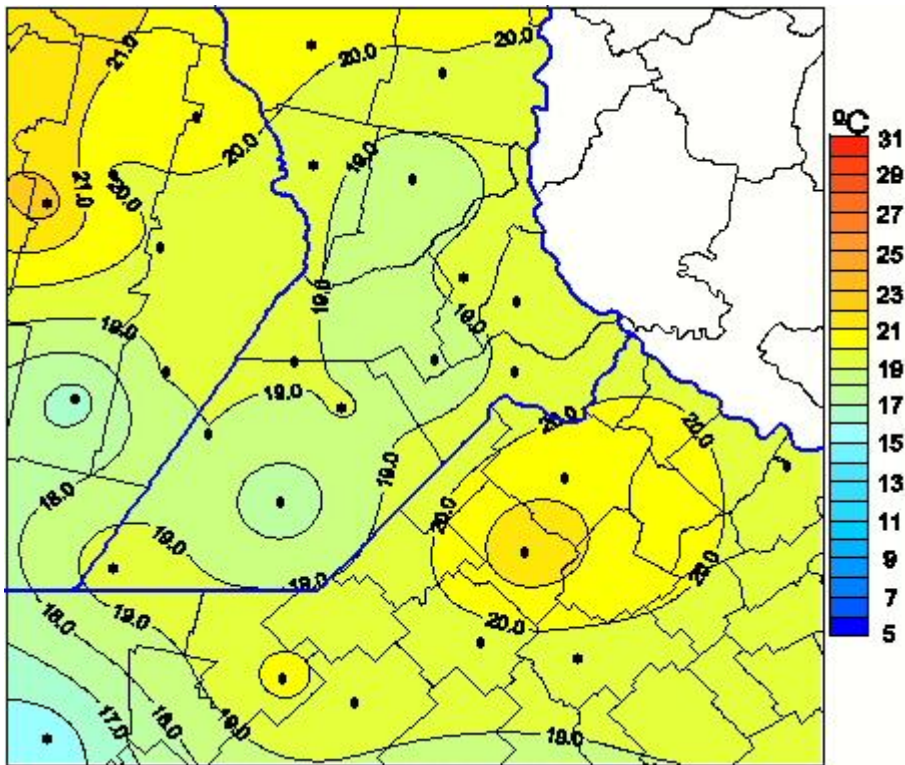

Temperaturas Medias

Mapa de temperaturas medias de las las últimas 0 horas.
(Desde las 8:00AM hasta las 8:00AM). Se actualiza a las 10:00hs.