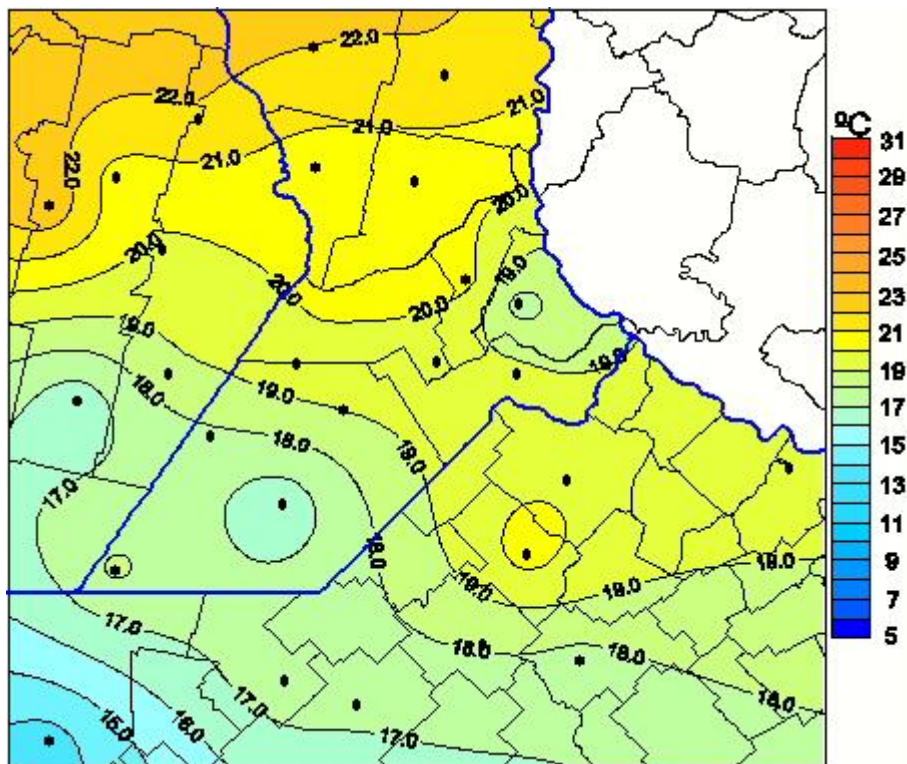

## Temperaturas Medias

Mapa de temperaturas medias de las las últimas 24 horas.  
(Desde las 8:00AM hasta las 8:00AM). Se actualiza a las 10:00hs.