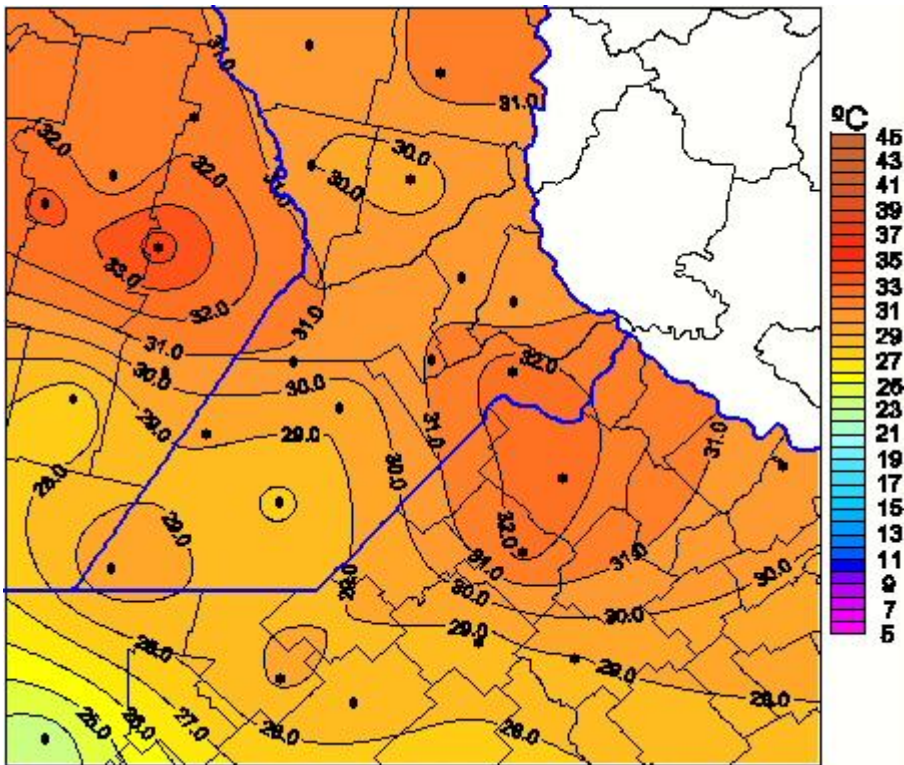

Temperaturas Máximas

Mapa de temperaturas máximas de las últimas 24 horas.
(Desde las 8:00AM hasta las 8:00AM). Se actualiza a las 10:00hs.