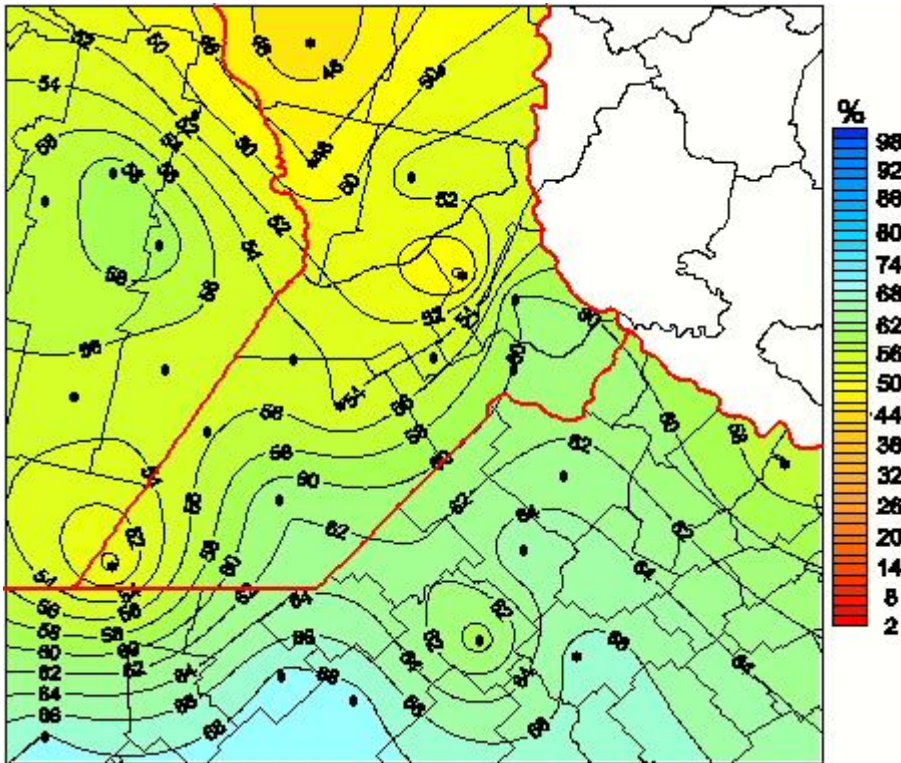

Humedad Relativa

Mapa de humedad relativa de las las últimas 24 horas.
(Desde las 8:00AM hasta las 8:00AM). Se actualiza a las 10:00hs.